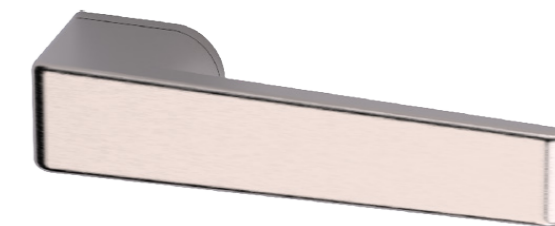

.manilla puerta

Jgo.roseta OBLIQ NE R9005
Código: 16663
1 ud. caja

Jgo.roseta OBLIQ BL R9016
Código: 16664
1 ud. caja

Jgo.roseta OBLIQ GRIS
Código: 16665
1 ud. caja

Jgo.roseta COBRE OX. (*)
Código: 16666
1 ud. caja

Jgo.roseta CM. (*)
Código: 16667
1 ud. caja

Jgo.roseta NS. (*)
Código: 16668
1 ud. caja