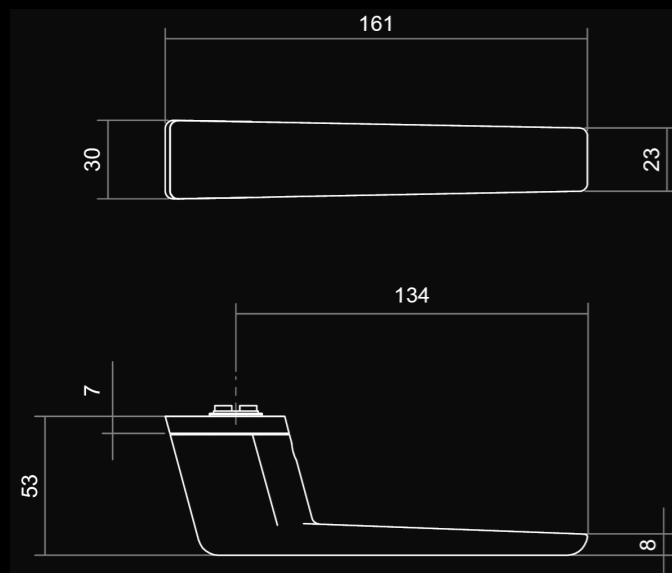

.dimensiones

.manilla puerta