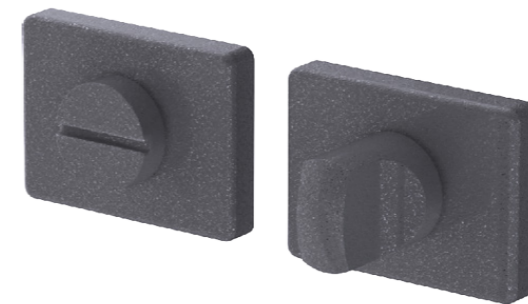

.diseño

Pensada para cualquier estilo.

Una solución minimalista que realza la elegancia de las formas.

Estética, funcionalidad y ergonomía se funden en un solo producto. Gracias a la roseta oculta, la manilla se adapta al estilo de cada puerta.

Jgo.bocallave OBLIQ GRIS
Código: 16671
Referencia: 16671

.muletillas

Muletilla OBLIQ NE R9005

Código: 16675

Referencia: 16675

Muletilla OBLIQ BL R9016

Código: 16676

Referencia: 16676

Muletilla OBLIQ GRIS

Código: 16677

Referencia: 16677

www.inther.es

TIENDA SEVILLA
Avenida de la industria, 17
P.I. Carretera amarilla
41007 - Sevilla
España

Distribuidor de Productos **inther**[®]

HERRAJES
DE ANDALUCÍA