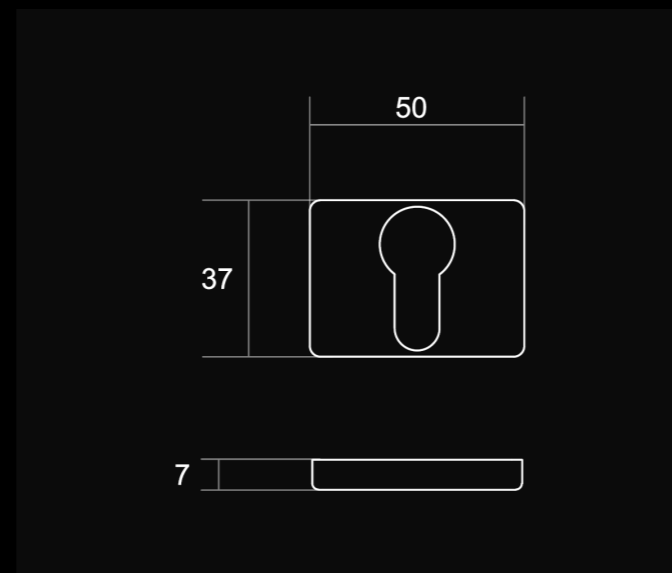

.bocallaves