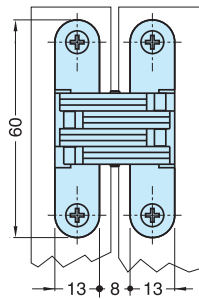

2 Bisagras 40 Kg.
3 Bisagras 60 Kg.

Puerta:
Alto: hasta 2100 mm
Ancho: hasta 850 mm

INOX

Puerta ▲
Marco ■

Bisagra Oculta
(especial armarios)

Código	Descripción	Acabado
00055	Bisagra Oculta 60x13x18	ZKNS

3 Bisagras 30 Kg.