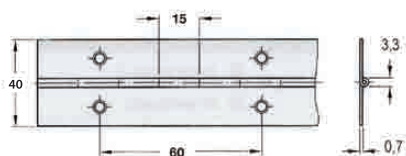

Juego Caperuzas CR Ø 13mm

Código	Medidas	Acabados	Material
53147	Ø 13	LP	Latón
60664	Ø 13	AF	Latón

Bisagra Plano

Código	Medidas	Acabados	Embalaje
07300	32 mm.	HL	50 m.
07301	40 mm.	HL	50 m.
56194	32 mm. Tira 3,5 m.	HL	7 Tiras
07272	32 mm.	HN	50 m.
07273	40 mm.	HN	50 m.