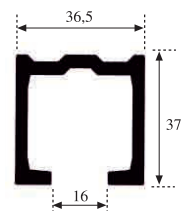

Código	Medidas	Acabado
02339	4 metros	Aluminio

FLOAT 160 Retrac

Código	Descripción
10904	Jgo. Acce. Float 160 Retrac

**Soporte Pared
FLOAT 160**

Código	U/C	C/E
10905	1	200

**Perfil Superior
FLOAT 160**

Código	Medidas	Acabado
02337	4 metros	Aluminio