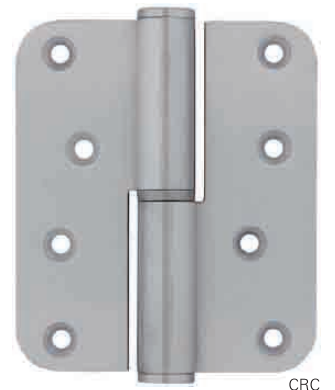

BYP

Bisagra 1286 CRC

INOX

Código	Descripción	Medidas
01900	1286 CRC Inox 304 Dcha	120x86x3,0
01901	1286 CRC Inox 304 Izda	120x86x3,0

BYP

Bisagra 1086 CRC

INOX

Código	Descripción	Medidas
70652	1086 CRC Inox 304 Dcha	100x86x3,0
70653	1086 CRC Inox 304 Izda	100x86x3,0
06709	1086 CRC Inox Dcha	100x86x3,0
06710	1086 CRC Inox Izda	100x86x3,0

BYP

CRC

INOX

Bisagra 1065 CRC - 1065

Código	Descripción	Medidas
69702	1065 CRC Inox 304 Dcha	100x65x2,5
69701	1065 CRC Inox 304 Izda	100x65x2,5
69700	1065 Inox Dcha 304	100x65x2,5
69699	1065 Inox Izda 304	100x65x2,5