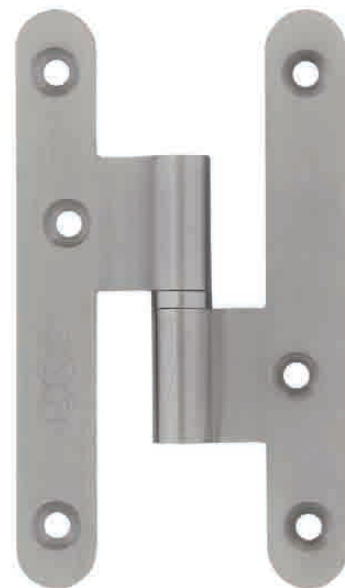

Pernio 305/100 (Latón)

Código	Medidas	Acabados
67584	100x57x2,4 Dcha.	NS
67585	100x57x2,4 Izda.	NS
67582	100x57x2,4 Dcha.	CR
67583	100x57x2,4 Izda.	CR
02004	100x57x2,4 Dcha.	LS
02005	100x57x2,4 Izda.	LS
02457	100x57x2,4 Dcha.	LP
02458	100x57x2,4 Izda.	LP
01446	100x57x2,4 Dcha.	CS
01447	100x57x2,4 Izda.	CS