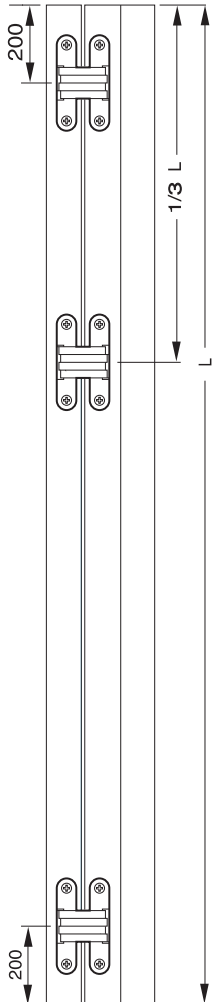

Bisagra Oculta 1029 Reg.

Código	Descripción	Acabado
10832	Bisagra Oculta Star1029	ZKNI

Puerta:
Alto: hasta 2100 mm
Ancho: hasta 850 mm

2 Bisagras 30 Kg.
3 Bisagras 40 Kg.

Capacidad
Puerta
altura hasta 2100 mm
ancho hasta 850 mm
*** 3 bisagras 30 kg
**** 3 bisagras 40 kg

Bisagra Oculta 1030 Reg.

Código	Descripción	Acabado
03485	Bisagra Oculta Star 1030	ZKNI

Puerta:
Alto: hasta 2100 mm
Ancho: hasta 850 mm

2 Bisagras 40 Kg.
3 Bisagras 60 Kg.

Capacidad
Puerta
altura hasta 2100 mm
ancho hasta 850 mm
2 bisagras 40 kg
3 bisagras 60 kg

Bisagra Reg. Stars 1080 Vidrio

Código	Descripción	Acabado
03149	Bisagra Reg. Stars 1080 Vidrio	ZKNI

2 Bisagras 40 Kg.
3 Bisagras 60 Kg.

Taladro Cristal Templado

Cristal: 8 mm
4 suplementos

Cristal: 10 mm
2 suplementos

Bisagra Oculta TE340 3D

Código	Descripción	Acabado
10529	Bisagra TE340 3D	F1Plata

2 Bisagras 80 Kg.

Puerta:
Alto: hasta 2300 mm
Ancho: hasta 1000 mm

Bisagra Oculta Reg. 804/829 (especial armarios)

Código	Descripción	Acabado
--------	-------------	---------