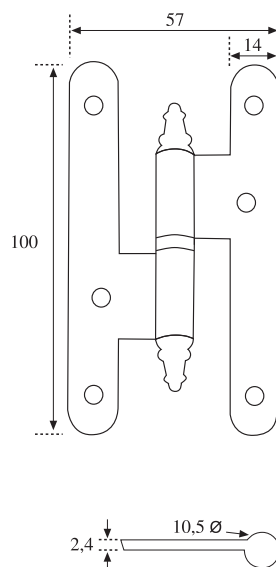

Código	Medidas	U/C	C/E
10246	-	1	200

Juego Accesorios

Código	Descripción
08734	Jgo. Accesorios BYP 80 Kg.

Perfil Superior 80 Aluminio

Código	Medidas	Acabado
09087	1,5 metro	Aluminio
09088	2 metros	Aluminio
09089	3 metros	Aluminio
09090	4 metros	Aluminio
08717	6 metros	Aluminio

A - 2030 mm
B - 40 mm
C - 45 mm

Bisagra 175-P

Código	Medidas	Acabados
02006	120x80x4 Dcha.	LS
02007	120x80x4 Izda.	LS
69466	120x80x4 Dcha.	AF
69467	120x80x4 Izda.	AF

Bisagra 176-P

Código	Medidas	Acabados
63635	120x80x4 Dcha.	LS
63636	120x80x4 Izda.	LS

BY P

Pernio 305/80 (Latón)

Código	Medidas	Acabados
69883	80x50x2,4 Dcha.	NS
69884	80x50x2,4 Izda.	NS
02014	80x50x2,4 Dcha.	LS
02015	80x50x2,4 Izda.	LS

BY P

Pernio 307/100 (Latón)

Código	Medidas	Acabados
02000	100x57x2,4 Dcha.	LS
02001	100x57x2,4 Izda.	LS
02002	100x57x2,4 Dcha.	LP
02003	100x57x2,4 Izda.	LP
69162	100x57x2,4 Dcha.	AF
69163	100x57x2,4 Izda.	AF
70498	100x57x2,4 Dcha.	CS
70499	100x57x2,4 Izda.	CS

Pernio 307/80 (Latón)

Código	Medidas	Acabados
02012	80x50x2,4 Dcha.	LS
02013	80x50x2,4 Izda.	LS
67580	80x50x2,4 Dcha.	LP
67581	80x50x2,4 Izda.	LP
70200	80x50x2,4 Dcha.	AF
70201	80x50x2,4 Izda.	AF
70500	80x50x2,4 Dcha.	CS
70501	80x50x2,4 Izda.	CS