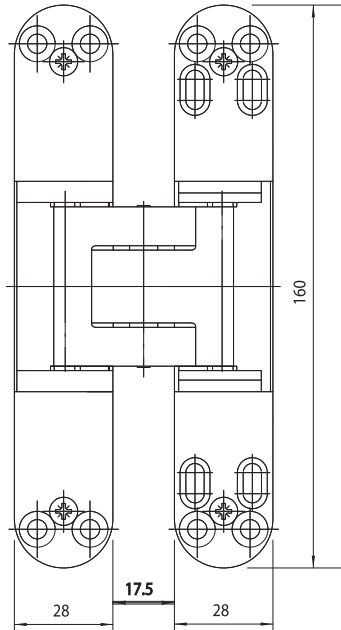

Bisagra Reg. Stars 1080 Vidrio

Código	Descripción	Acabado
03149	Bisagra Reg. Stars 1080 Vidrio	ZKNI

2 Bisagras 40 Kg.
3 Bisagras 60 Kg.

Taladro Cristal Templado

Cristal: 8 mm
4 suplementos

Cristal: 10 mm
2 suplementos

Bisagra Oculta TE340 3D

Código	Descripción	Acabado
10529	Bisagra TE340 3D	F1Plata

2 Bisagras 80 Kg.

Puerta:
Alto: hasta 2300 mm
Ancho: hasta 1000 mm

Bisagra Oculta Reg. 804/829 (especial armarios)

Código	Descripción	Acabado
--------	-------------	---------