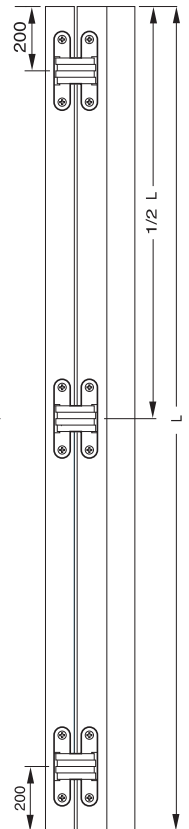

Bisagra Oculta TE340 3D

Código	Descripción	Acabado
10529	Bisagra TE340 3D	F1Plata

2 Bisagras 80 Kg.

Puerta:
Alto: hasta 2300 mm
Ancho: hasta 1000 mm

Bisagra Oculta Reg. 804/829 (especial armarios)

Código	Descripción	Acabado
--------	-------------	---------

05908	Bisagra Oculta Reg.804/829	ZKNI
-------	----------------------------	------

2 Bisagras 15 Kg.
3 Bisagras 25 Kg.

Bisagra Oculta 2010

Código	Descripción	Acabado
--------	-------------	---------

59174	Bisagra Oculta 2010 Inox	A Inox
-------	--------------------------	--------

2 Bisagras 40 Kg.
3 Bisagras 60 Kg.

Puerta:
Alto: hasta 2100 mm
Ancho: hasta 850 mm

INOX

Puerta ▲
Marco ■

Bisagra Oculta
(especial armarios)

Código	Descripción	Acabado
00055	Bisagra Oculta 60x13x18	ZKNS

3 Bisagras 30 Kg.

Bisagra Oculta

Código	Descripción	Acabado
08874	Bisagra Oculta 95x19x27	ZKNS

3 Bisagras 60 Kg.

Bisagra Pivotante C117

Código	Descripción	Acabado
05688	Bisagra Pivotante C117	Inox

(INOX)

BYP

Bisagra Pivotante