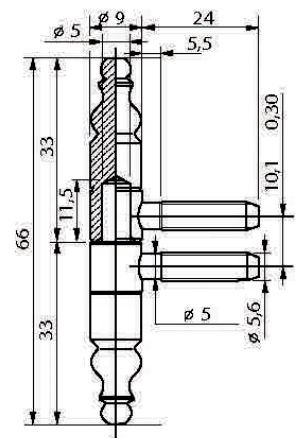

Pernio Anuba S/R Reg. 495

Ø 20 mm

Código	Medidas	Acabados	Tipo
02585	Ø 20	ZA	Hembra
02721	Ø 20	ZA	Macho

Pernio Anuba 190 Ø 13mm

NI

Código	Medidas	Acabados	Tipo
57785	Ø 13	BR	Hembra
02724	Ø 13	BR	Macho
18212	Ø 13	HL	Hembra
02725	Ø 13	HL	Macho
53870	Ø 13	NE	Hembra
02726	Ø 13	NE	Macho
70565	Ø 13	NI	Hembra
02728	Ø 13	NI	Macho
02830	Ø 13	AF	Hembra
02831	Ø 13	AF	Macho

Anuba 190/ Ø 13 mm

BY P

Pernio Anuba 605 Ø 11mm

BR

Código	Medidas	Acabados	Tipo
57786	Ø 11	BR	Hembra
02736	Ø 11	BR	Macho
18209	Ø 11	HL	Hembra
02737	Ø 11	HL	Macho
53869	Ø 11	NE	Hembra
02738	Ø 11	NE	Macho
69504	Ø 11	AF	Hembra
02735	Ø 11	AF	Macho

Anuba 605/ Ø 11 mm

BY P

Pernio Anuba 605 Ø 9mm

NE

Código	Medidas	Acabados	Tipo
60083	Ø 9	BR	Hembra
02740	Ø 9	BR	Macho
18208	Ø 9	HL	Hembra
02741	Ø 9	HL	Macho
53868	Ø 9	NE	Hembra
02742	Ø 9	NE	Macho

Anuba 605/ Ø 9 mm

BY P

Pernio Anuba 055 Ø 13mm

Anuba 055/ Ø 13 mm

Código	Medidas	Acabados	Tipo
18207	Ø 13	HL	Hembra
02722	Ø 13	HL	Macho
02807	Ø 13	NS	Hembra
02808	Ø 13	NS	Macho
02586	Ø 13	ZNE	Hembra
02720	Ø 13	ZNE	Macho

Pernio Anuba 535 Ø 11mm