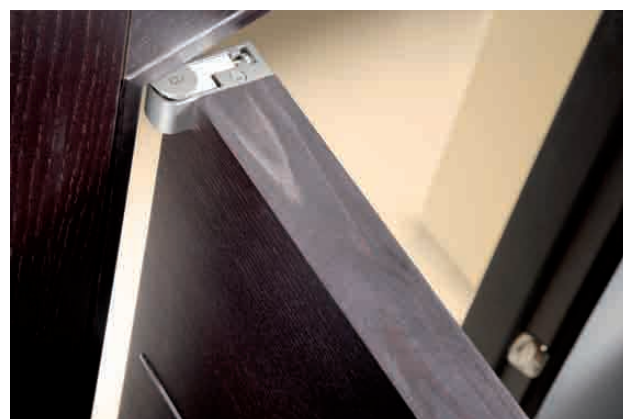

Para puertas enrasadas con fresado

Carga admisible por par de bisagras 80 Kg. (Testado 200.000 ciclos)

Pernos autolubrificantes.

Regulable en altura 0/+3 mm., lateral +/- 1,5 mm.

y profundidad +/- 1 mm. para paneles de 35 - 40 mm.

* Disponible para marco metálico

* Disponible para grosor de puerta 40-45 mm.