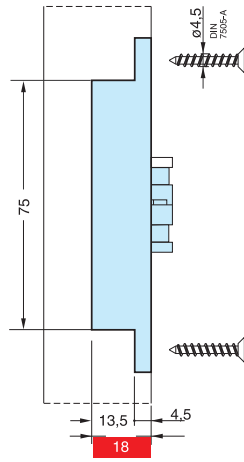

Bisagra Oculta 1029 Reg.

Código	Descripción	Acabado
10832	Bisagra Oculta Star1029	ZKNI

Puerta:
Alto: hasta 2100 mm
Ancho: hasta 850 mm

2 Bisagras 30 Kg.
3 Bisagras 40 Kg.

Capacidad
Puerta
altura hasta 2100 mm
ancho hasta 850 mm
*** 3 bisagras 30 kg
**** 3 bisagras 40 kg