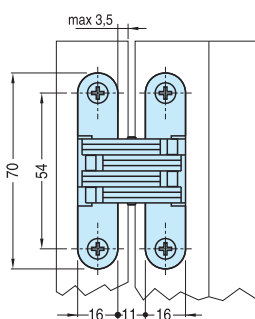

Bisagra Oculta 2010

Código	Descripción	Acabado

59174	Bisagra Oculta 2010 Inox	A Inox

2 Bisagras 40 Kg.
3 Bisagras 60 Kg.

Puerta:
Alto: hasta 2100 mm
Ancho: hasta 850 mm