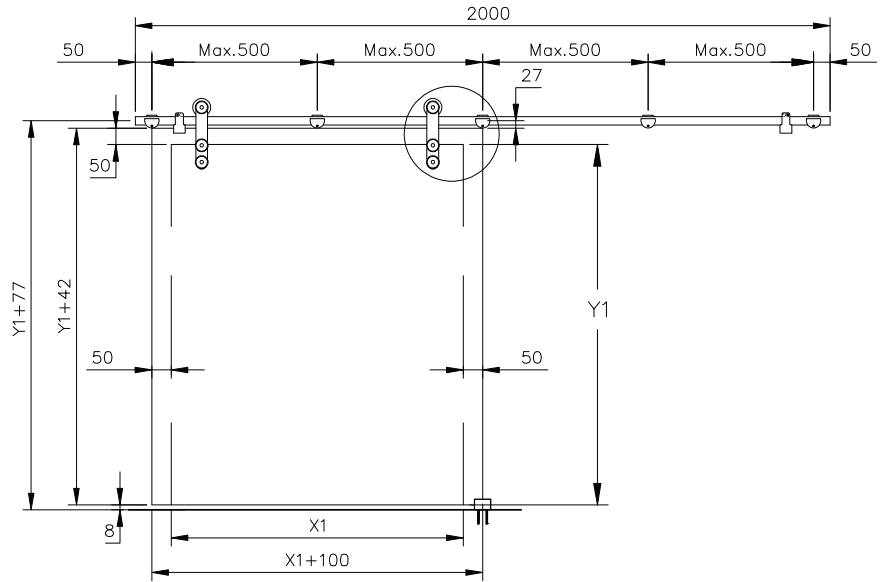

Jgo. Acc. P/Vidrio

Código	Descripción	Acabado
08922	Jgo. Acc. P/Vidrio	INOX

Código	Descripción	Medidas
09028	Tubo P/Corredera INOX	2 metros
09043	Tubo P/Corredera INOX	3 metros
09044	Tubo P/Corredera INOX	4 metros

Código	Descripción	Acabados
08924	Sop. tubo pared frontal (1)	INOX
08923	Sop. tubo pared lateral (2)	INOX