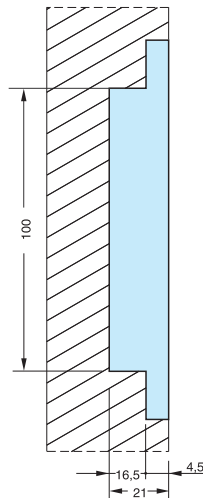

Bisagra Oculta 1029 Reg.

Código	Descripción	Acabado
10832	Bisagra Oculta Star1029	ZKNI

Puerta:
Alto: hasta 2100 mm
Ancho: hasta 850 mm

2 Bisagras 30 Kg.
3 Bisagras 40 Kg.

Capacidad
Puerta
altura hasta 2100 mm
ancho hasta 850 mm
*** 3 bisagras 30 kg
**** 3 bisagras 40 kg

Bisagra Oculta 1030 Reg.

Código	Descripción	Acabado
03485	Bisagra Oculta Star 1030	ZKNI

Puerta:
Alto: hasta 2100 mm
Ancho: hasta 850 mm

2 Bisagras 40 Kg.
3 Bisagras 60 Kg.

Capacidad
Puerta
altura hasta 2100 mm
ancho hasta 850 mm
2 bisagras 40 kg
3 bisagras 60 kg