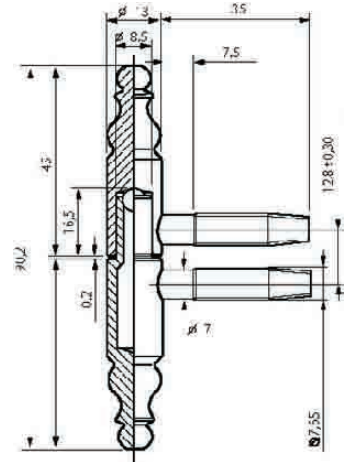

Pernio Anuba S/R Reg. 495

Ø 16 mm

Código	Medidas	Acabados	Tipo
60082	Ø 16	ZA	Hembra
02730	Ø 16	ZA	Macho
03386	Ø 16	ZP	Hembra
03385	Ø 16	ZP	Macho
03388	Ø 16	NE	Hembra
03387	Ø 16	NE	Macho

Anuba 495/ Ø 20 mm

Pernio Anuba S/R Reg. 495

Ø 20 mm

Código	Medidas	Acabados	Tipo
02585	Ø 20	ZA	Hembra
02721	Ø 20	ZA	Macho

Pernio Anuba 190 Ø 13mm

NI

Código	Medidas	Acabados	Tipo
57785	Ø 13	BR	Hembra
02724	Ø 13	BR	Macho
18212	Ø 13	HL	Hembra
02725	Ø 13	HL	Macho
53870	Ø 13	NE	Hembra
02726	Ø 13	NE	Macho
70565	Ø 13	NI	Hembra
02728	Ø 13	NI	Macho
02830	Ø 13	AF	Hembra
02831	Ø 13	AF	Macho