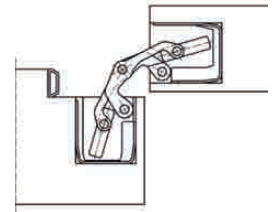

Bisagra Oculta TE340 3D

Código	Descripción	Acabado
10529	Bisagra TE340 3D	F1Plata

2 Bisagras 80 Kg.

Puerta:
Alto: hasta 2300 mm
Ancho: hasta 1000 mm