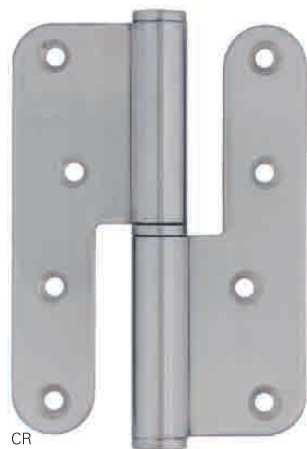

BYP

CRC

INOX

Bisagra 9065 CRC - 9065

Código	Descripción	Medidas
64024	9065 CRC Inox 304 Dcha	95x65x2,5
64023	9065 CRC Inox 304 Izda	95x65x2,5
09595	9065 CRC Inox Dcha	95x65x2,5
09596	9065 CRC Inox Izda	95x65x2,5
60788	9065 Inox Dcha	95x65x2,5
60787	9065 Inox Izda	95x65x2,5

BYP

CRC

INOX

Bisagra 7050 CRC - 7050

Código	Descripción	Medidas
08616	7050 CRC Inox Dcha	70x50x2,0
08614	7050 CRC Inox Izda	70x50x2,0
03737	7050 Inox Dcha	70x50x2,0
03738	7050 Inox Izda	70x50x2,0

BYP

CR

INOX

Bisagra 1286 CR

Código	Descripción	Medidas
69878	1286 CR Inox Dcha	120x86x3,0
69879	1286 CR Inox Izda	120x86x3,0

BYP

Bisagra 1086 CR - 1086

Código	Descripción	Medidas
09918	1086 CR Inox 304 Dcha	100x86x3,0
09919	1086 CR Inox 304 Izda	100x86x3,0
64018	1086 CR Inox Dcha	100x86x3,0
64019	1086 CR Inox Izda	100x86x3,0
58689	1086 Inox Dcha	100x86x3,0
58690	1086 Iniox Izda	100x86x3,0