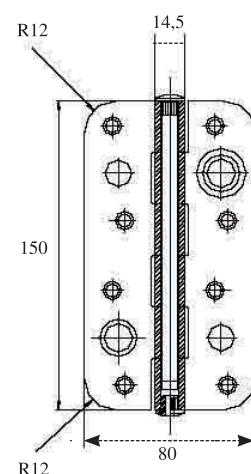

Bisagra Seguridad 913 R12

Código	Medidas	Acabados
03155	150x80x3,0	NS