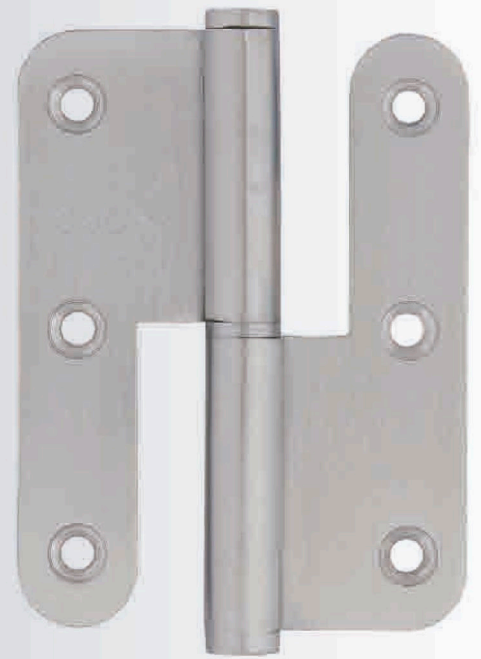

HERRAJES
DE **ANDALUCÍA**

BY P®

Bisagras y Pernios

Ocultas - Pivotantes - Seguridad - Doble Acción - Muebles - Cazoleta - Pernios de Paso - Anubas - Pernios y Bisagras Inox.

Bisagra Oculta	01
Bisagra Pivotante	07
Sistemas Puerta Corredera	10
Bisagra y Pernios Inox.	17
Bisagra Seguridad	21
Pernio de Paso	25
Bisagra Simple/Doble Acción	29
Pernio Anuba	31
Bisagra Mueble	35
Bisagra de Cazoleta	40

Bisagra Oculta 1029 Reg.

Código	Descripción	Acabado
10832	Bisagra Oculta Star1029	ZKNI

Puerta:
Alto: hasta 2100 mm
Ancho: hasta 850 mm

2 Bisagras 30 Kg.
3 Bisagras 40 Kg.

Capacidad
Puerta
altura hasta 2100 mm
ancho hasta 850 mm
*** 3 bisagras 30 kg
**** 3 bisagras 40 kg

Bisagra Oculta 1030 Reg.

Código	Descripción	Acabado
03485	Bisagra Oculta Star 1030	ZKNI

Puerta:
Alto: hasta 2100 mm
Ancho: hasta 850 mm

2 Bisagras 40 Kg.
3 Bisagras 60 Kg.

Capacidad
Puerta
altura hasta 2100 mm
ancho hasta 850 mm
2 bisagras 40 kg
3 bisagras 60 kg