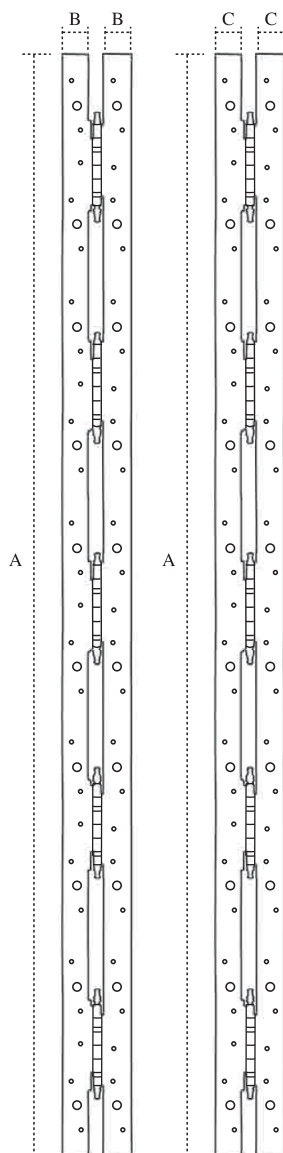

Bisagra Seguridad 906

Código	Medidas	Acabados
70833	150x80x3	NS

Bisagra Seguridad C/Rodamiento

Código	Medidas	Acabados
10630	2030x40 Dcha.	AC
10629	2030x40 Izda.	AC
10628	2030x40 Dcha.	AE
10627	2030x40 Izda.	AE
10634	2030x45 Dcha.	AC
10633	2030x45 Izda.	AC
10632	2030x45 Dcha.	AE
10631	2030x45 Izda.	AE

A - 2030 mm
B - 40 mm
C - 45 mm