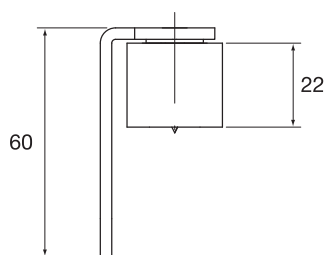

Juego Bisagras Pivotantes

Código	Descripción	Acabado
05656	Jgo Bisagra Pivotante 80 Kg. (X2)	Cromo Mate
05685	Jgo Bisagra Pivotante 80 Kg. (X2)	Oro

Para puertas enrasadas con fresado

Carga admisible por par de bisagras 80 Kg. (Testado 200.000 ciclos)

Pernos autolubrificantes.

Regulable en altura 0/+3 mm., lateral +/- 1,5 mm.

y profundidad +/- 1 mm. para paneles de 35 - 40 mm.

* Disponible para marco metálico

* Disponible para grosor de puerta 40-45 mm.

Bulón Oculto Enderezador

Código	Descripción	Acabado
05569	Bulón Oculto Enderezador	Acero Cincado

* Válido también para bisagra oculta Pivotante