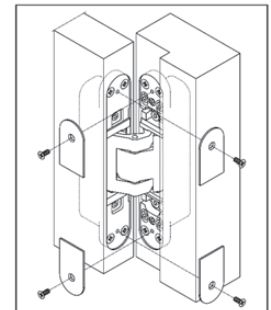

2 Bisagras 80 Kg.

Puerta:
Alto: hasta 2300 mm
Ancho: hasta 1000 mm