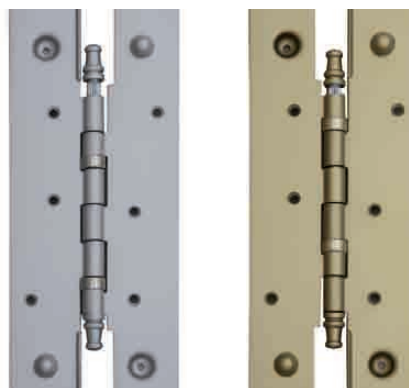

Bisagra Seguridad 906

Código	Medidas	Acabados
70833	150x80x3	NS

Bisagra Seguridad C/Rodamiento

Código	Medidas	Acabados
10630	2030x40 Dcha.	AC
10629	2030x40 Izda.	AC
10628	2030x40 Dcha.	AE
10627	2030x40 Izda.	AE
10634	2030x45 Dcha.	AC
10633	2030x45 Izda.	AC
10632	2030x45 Dcha.	AE
10631	2030x45 Izda.	AE

A - 2030 mm
B - 40 mm
C - 45 mm