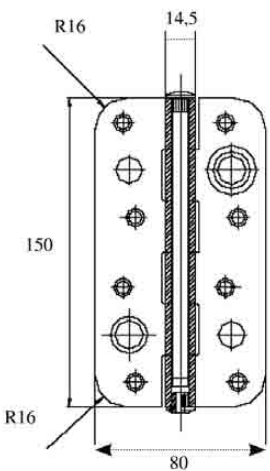

Bisagra Seguridad 916 R16

Código	Medidas	Acabados
01448	150x80x3	NE
01887	150x80x3	CS
03360	150x80x3	AF
65349	150x80x3	ORO