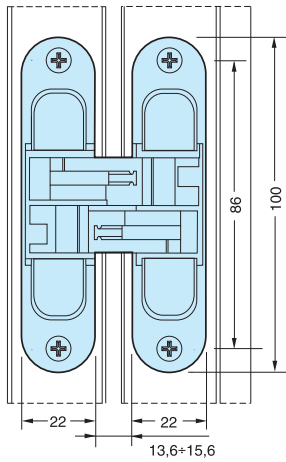

Bisagra Oculta 1029 Reg.

Código	Descripción	Acabado
10832	Bisagra Oculta Star1029	ZKNI

Puerta:
Alto: hasta 2100 mm
Ancho: hasta 850 mm

2 Bisagras 30 Kg.
3 Bisagras 40 Kg.

Capacidad
Puerta
altura hasta 2100 mm
ancho hasta 850 mm
*** 3 bisagras 30 kg
**** 3 bisagras 40 kg