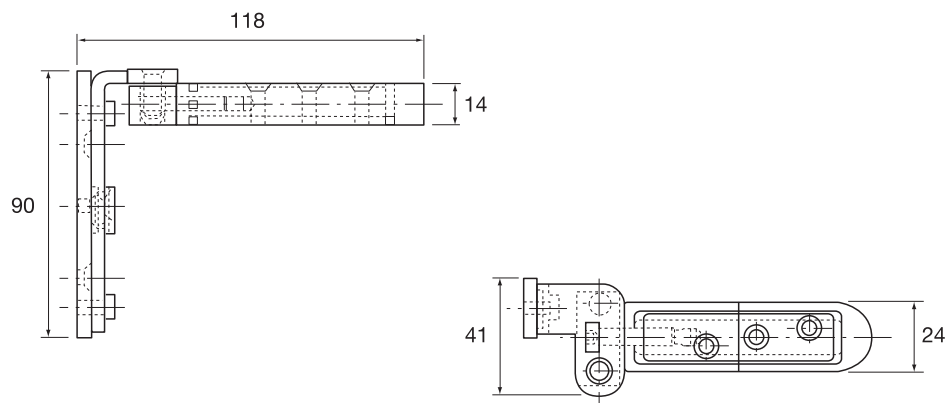

Juego Bisagras Pivotantes Oculta

Código	Descripción	Acabado
05568	Jgo. Bisagra Pivotante Oculta 70 Kg. (X2)	Acero Cincado

Para puertas enrasadas
Carga admisible por par de bisagras 70 Kg.
Regulable en profundidad +/- 1,5 mm. y lateralmente +/- 3 mm.