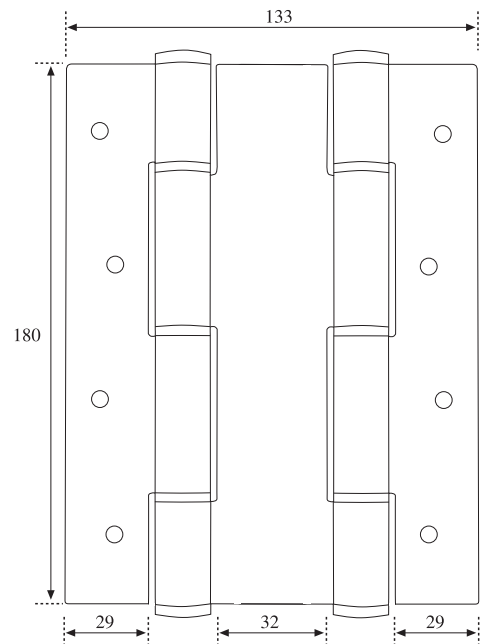

BYP

INOX

Bisagra S/Acción

Código	Medidas	Acabados
06084	180x80x4	Inox Sat AISI 304

Bisagra D/Acción

INOX

Código	Medidas	Acabados
70497	180x133x4	Inox Sat AISI 304

Anuba 495/ Ø 14 mm

Pernio Anuba S/R Reg. 495

Ø 14 mm

Código	Medidas	Acabados	Tipo
60084	Ø 14	ZA	Hembra
02729	Ø 14	ZA	Macho
03382	Ø 14	ZP	Hembra
03381	Ø 14	ZP	Macho
03384	Ø 14	NE	Hembra
03383	Ø 14	NE	Macho

Anuba 495/ Ø 16 mm