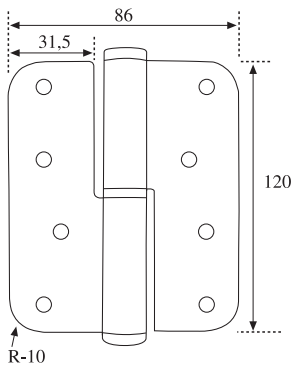

Código	Medidas	U/C	C/E
10246	-	1	200

Juego Accesorios

Código	Descripción
08734	Jgo. Accesorios BYP 80 Kg.

Perfil Superior 80 Aluminio

Código	Medidas	Acabado
09087	1,5 metro	Aluminio
09088	2 metros	Aluminio
09089	3 metros	Aluminio
09090	4 metros	Aluminio
08717	6 metros	Aluminio

Juego Acc. Puerta Cristal

Código	Descripción	Acabado
05084	Jgo. Accesorio Puerta Cristal	Aluminio

Pernio 305 Inox.

INOX

Código	Descripción	Medidas
08026	305/100 Inox 304 Dcha	100x57x2
08027	305/100 Inox 304 Izda	100x57x2
06900	305/100 Inox Dcha	100x57x2
06901	305/100 Inox Izda	100x57x2
04994	305/100 Inox Dcha	100x57x2 (Granel)
04995	305/100 Inox Izda	100x57x2 (Granel)

BYP

Bisagra 1286 CRC

INOX

Código	Descripción	Medidas
01900	1286 CRC Inox 304 Dcha	120x86x3,0
01901	1286 CRC Inox 304 Izda	120x86x3,0

BYP

Bisagra 1086 CRC

INOX

Código	Descripción	Medidas
70652	1086 CRC Inox 304 Dcha	100x86x3,0
70653	1086 CRC Inox 304 Izda	100x86x3,0
06709	1086 CRC Inox Dcha	100x86x3,0
06710	1086 CRC Inox Izda	100x86x3,0