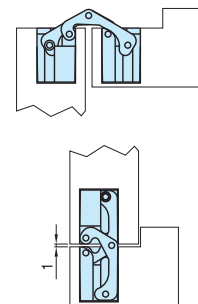

Bisagra Oculta Reg. 804/829 (especial armarios)

Código	Descripción	Acabado

05908	Bisagra Oculta Reg.804/829	ZKNI

2 Bisagras 15 Kg.
3 Bisagras 25 Kg.

Bisagra Oculta 2010

Código	Descripción	Acabado

59174	Bisagra Oculta 2010 Inox	A Inox

2 Bisagras 40 Kg.
3 Bisagras 60 Kg.

Puerta:
Alto: hasta 2100 mm
Ancho: hasta 850 mm