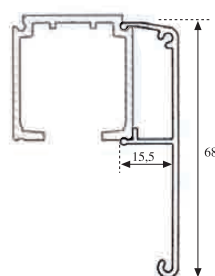

FLOAT 100 Smove Retrac

Código	Descripción
10245	Jgo. Accesosios FLOAT -100 Smove Retrac

Smove
Cierre Amortiguado

FLOAT 100 Retrac

Código	Descripción
10244	Jgo. Accesosios FLOAT -100 Retrac

Perfil Superior FLOAT 100 AL

Código	Medidas	Acabados
06723	1,5 metro	Aluminio
06722	2 metros	Aluminio
01893	3 metros	Aluminio
06720	4 metros	Aluminio

Cubreguía Sup FLOAT 100 AL

Código	Medidas	Acabados
02963	3 metros	Aluminio

Soporte Pared FLOAT 100

Código	Medidas	U/C	C/E
10246	-	1	200

Juego Accesorios

Código	Descripción
08734	Jgo. Accesorios BYP 80 Kg.

Perfil Superior 80 Aluminio

Código	Medidas	Acabado
09087	1,5 metro	Aluminio
09088	2 metros	Aluminio
09089	3 metros	Aluminio
09090	4 metros	Aluminio
08717	6 metros	Aluminio