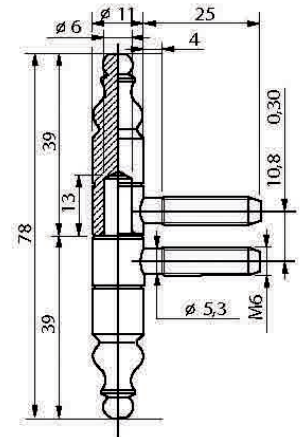

Pernio Anuba S/R Reg. 495

Ø 16 mm

Código	Medidas	Acabados	Tipo
60082	Ø 16	ZA	Hembra
02730	Ø 16	ZA	Macho
03386	Ø 16	ZP	Hembra
03385	Ø 16	ZP	Macho
03388	Ø 16	NE	Hembra
03387	Ø 16	NE	Macho

Anuba 495/ Ø 20 mm

Pernio Anuba S/R Reg. 495

Ø 20 mm

Código	Medidas	Acabados	Tipo
02585	Ø 20	ZA	Hembra
02721	Ø 20	ZA	Macho

Pernio Anuba 190 Ø 13mm

NI

Código	Medidas	Acabados	Tipo
57785	Ø 13	BR	Hembra
02724	Ø 13	BR	Macho
18212	Ø 13	HL	Hembra
02725	Ø 13	HL	Macho
53870	Ø 13	NE	Hembra
02726	Ø 13	NE	Macho
70565	Ø 13	NI	Hembra
02728	Ø 13	NI	Macho
02830	Ø 13	AF	Hembra
02831	Ø 13	AF	Macho

Anuba 190/ Ø 13 mm

BY P

Pernio Anuba 605 Ø 11mm

BR

Código	Medidas	Acabados	Tipo
57786	Ø 11	BR	Hembra
02736	Ø 11	BR	Macho
18209	Ø 11	HL	Hembra
02737	Ø 11	HL	Macho
53869	Ø 11	NE	Hembra
02738	Ø 11	NE	Macho
69504	Ø 11	AF	Hembra
02735	Ø 11	AF	Macho

Anuba 605/ Ø 11 mm

BY P

Pernio Anuba 605 Ø 9mm

NE

Código	Medidas	Acabados	Tipo
60083	Ø 9	BR	Hembra
02740	Ø 9	BR	Macho
18208	Ø 9	HL	Hembra
02741	Ø 9	HL	Macho
53868	Ø 9	NE	Hembra
02742	Ø 9	NE	Macho

Anuba 605/ Ø 9 mm