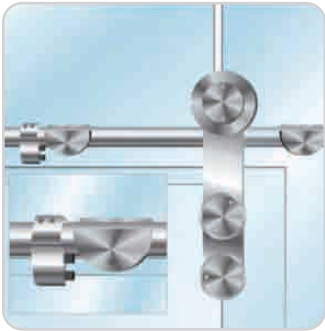

Jgo. Acc. P/Vidrio

Código	Descripción	Acabado
08922	Jgo. Acc. P/Vidrio	INOX

Código	Descripción	Medidas
09028	Tubo P/Corredera INOX	2 metros
09043	Tubo P/Corredera INOX	3 metros
09044	Tubo P/Corredera INOX	4 metros

Código	Descripción	Acabados
08924	Sop. tubo pared frontal (1)	INOX
08923	Sop. tubo pared lateral (2)	INOX