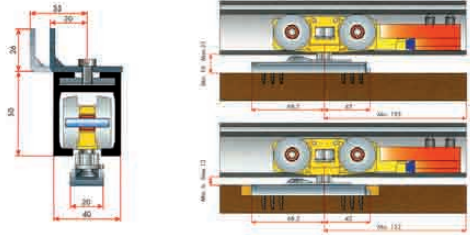

Código	Descripción
08674	Cerradura Mediana Evolution F18 Yale

FLOAT 240 Clip Retrac

Código	Descripción
10906	Jgo. Acce. Float 240 Clip-Retrac

**Soporte Pared
FLOAT 240**

Código	U/C	C/E
10907	1	200

**Perfil Superior
FLOAT 240**