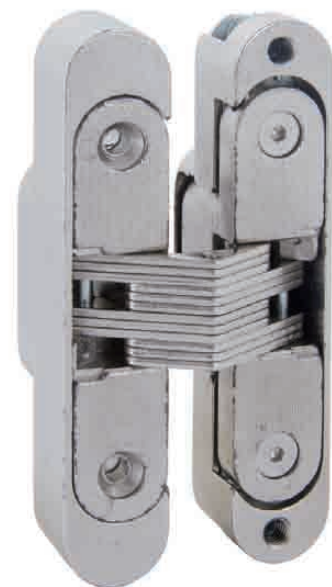

Bisagra Oculta 2010

Código	Descripción	Acabado

59174	Bisagra Oculta 2010 Inox	A Inox

2 Bisagras 40 Kg.
3 Bisagras 60 Kg.

Puerta:
Alto: hasta 2100 mm
Ancho: hasta 850 mm