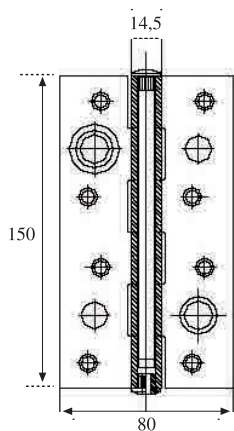

Bisagra Seguridad 906

Código	Medidas	Acabados
70833	150x80x3	NS

Bisagra Seguridad C/Rodamiento

Código	Medidas	Acabados
10630	2030x40 Dcha.	AC
10629	2030x40 Izda.	AC
10628	2030x40 Dcha.	AE
10627	2030x40 Izda.	AE
10634	2030x45 Dcha.	AC
10633	2030x45 Izda.	AC
10632	2030x45 Dcha.	AE
10631	2030x45 Izda.	AE

A - 2030 mm
B - 40 mm
C - 45 mm