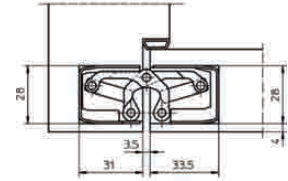

Bisagra Oculta TE340 3D

Código	Descripción	Acabado
10529	Bisagra TE340 3D	F1Plata

2 Bisagras 80 Kg.

Puerta:
Alto: hasta 2300 mm
Ancho: hasta 1000 mm