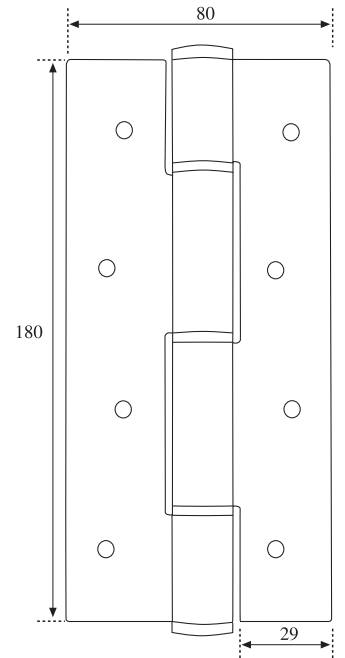

Bisagra 08 S/Acción

Código	Medidas	Acabados
14492	180x80x4	F1 PL
14495	180x80x4	F3 ORO
65354	180x80x4	F7 BL

F1 PL

F7 BL

F3 ORO

BYP

Bisagra 07 D/Acción

Código	Medidas	Acabados
01737	180x133x4	F1 PL
01736	180x133x4	F3 ORO
14500	180x133x4	F5 BR
65347	180x133x4	F6 NE
05776	180x133x4	NS
01738	180x133x4	BL

BYP

INOX

Bisagra S/Acción

Código	Medidas	Acabados
06084	180x80x4	Inox Sat AISI 304

Bisagra D/Acción

INOX

Código	Medidas	Acabados
70497	180x133x4	Inox Sat AISI 304

Anuba 495/ Ø 14 mm