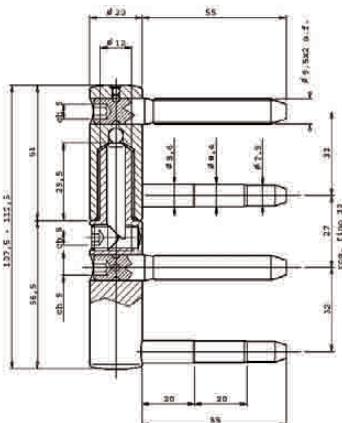

BYP

INOX

Bisagra S/Acción

Código	Medidas	Acabados
06084	180x80x4	Inox Sat AISI 304

Bisagra D/Acción

INOX

Código	Medidas	Acabados
70497	180x133x4	Inox Sat AISI 304

Anuba 495/ Ø 14 mm

Pernio Anuba S/R Reg. 495

Ø 14 mm

Código	Medidas	Acabados	Tipo
60084	Ø 14	ZA	Hembra
02729	Ø 14	ZA	Macho
03382	Ø 14	ZP	Hembra
03381	Ø 14	ZP	Macho
03384	Ø 14	NE	Hembra
03383	Ø 14	NE	Macho

Anuba 495/ Ø 16 mm

Pernio Anuba S/R Reg. 495

Ø 16 mm

Código	Medidas	Acabados	Tipo
60082	Ø 16	ZA	Hembra
02730	Ø 16	ZA	Macho
03386	Ø 16	ZP	Hembra
03385	Ø 16	ZP	Macho
03388	Ø 16	NE	Hembra
03387	Ø 16	NE	Macho

Anuba 495/ Ø 20 mm