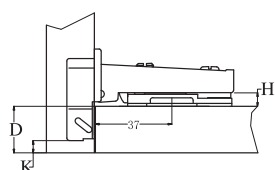

Bisagra 35 A Recta Expulsar NI

06385