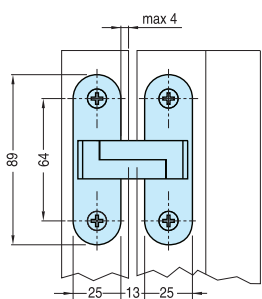

2 Bisagras 40 Kg.
3 Bisagras 60 Kg.

Puerta:
Alto: hasta 2100 mm
Ancho: hasta 850 mm

INOX

Puerta ▲
Marco ■

Bisagra Oculta
(especial armarios)

Código	Descripción	Acabado
00055	Bisagra Oculta 60x13x18	ZKNS

3 Bisagras 30 Kg.