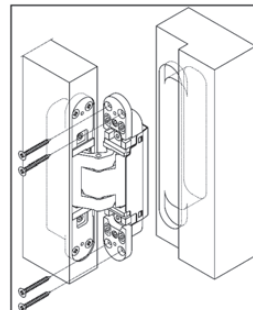

Bisagra Oculta TE340 3D

Código	Descripción	Acabado
10529	Bisagra TE340 3D	F1Plata

2 Bisagras 80 Kg.

Puerta:
Alto: hasta 2300 mm
Ancho: hasta 1000 mm

Bisagra Oculta Reg. 804/829 (especial armarios)

Código	Descripción	Acabado
--------	-------------	---------