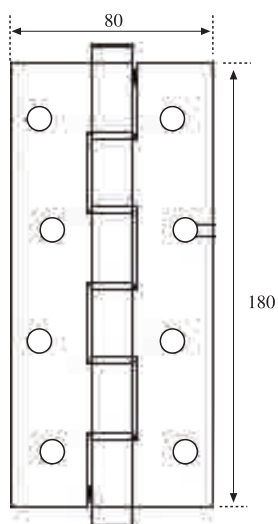

Bisagra 08 S/Acción

Código	Medidas	Acabados
14492	180x80x4	F1 PL
14495	180x80x4	F3 ORO
65354	180x80x4	F7 BL

F1 PL

F7 BL

F3 ORO

BYP

Bisagra 07 D/Acción

Código	Medidas	Acabados
01737	180x133x4	F1 PL
01736	180x133x4	F3 ORO
14500	180x133x4	F5 BR
65347	180x133x4	F6 NE
05776	180x133x4	NS
01738	180x133x4	BL

BYP