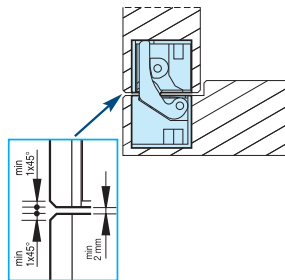

Bisagra Oculta 1029 Reg.

Código	Descripción	Acabado
10832	Bisagra Oculta Star1029	ZKNI

Puerta:
Alto: hasta 2100 mm
Ancho: hasta 850 mm

2 Bisagras 30 Kg.
3 Bisagras 40 Kg.

Capacidad
Puerta
altura hasta 2100 mm
ancho hasta 850 mm
*** 3 bisagras 30 kg
**** 3 bisagras 40 kg