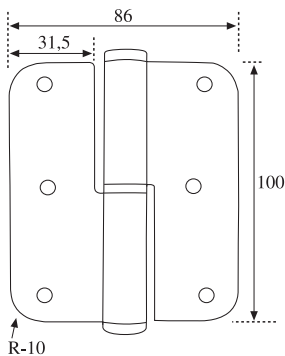

Código	Medidas	U/C	C/E
10246	-	1	200

Juego Accesorios

Código	Descripción
08734	Jgo. Accesorios BYP 80 Kg.

Perfil Superior 80 Aluminio

Código	Medidas	Acabado
09087	1,5 metro	Aluminio
09088	2 metros	Aluminio
09089	3 metros	Aluminio
09090	4 metros	Aluminio
08717	6 metros	Aluminio

BYP

Bisagra 1286 CRC

INOX

Código	Descripción	Medidas
01900	1286 CRC Inox 304 Dcha	120x86x3,0
01901	1286 CRC Inox 304 Izda	120x86x3,0

BYP

Bisagra 1086 CRC

INOX

Código	Descripción	Medidas
70652	1086 CRC Inox 304 Dcha	100x86x3,0
70653	1086 CRC Inox 304 Izda	100x86x3,0
06709	1086 CRC Inox Dcha	100x86x3,0
06710	1086 CRC Inox Izda	100x86x3,0