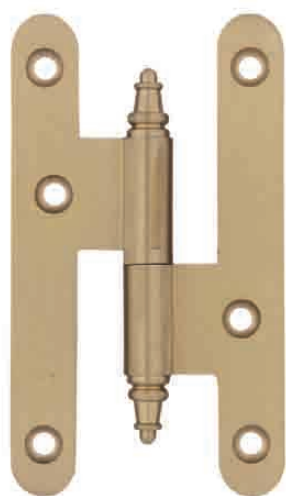

Pernio 307/100 (Latón)

Código	Medidas	Acabados
02000	100x57x2,4 Dcha.	LS
02001	100x57x2,4 Izda.	LS
02002	100x57x2,4 Dcha.	LP
02003	100x57x2,4 Izda.	LP
69162	100x57x2,4 Dcha.	AF
69163	100x57x2,4 Izda.	AF
70498	100x57x2,4 Dcha.	CS
70499	100x57x2,4 Izda.	CS