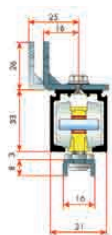

FLOAT 100 Smove Retrac

Código	Descripción
10245	Jgo. Accesosios FLOAT -100 Smove Retrac