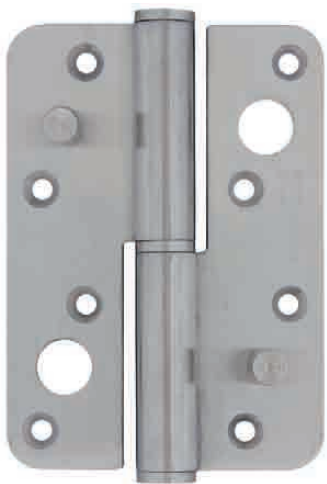

Bisagra Oculta TE340 3D

Código	Descripción	Acabado
10529	Bisagra TE340 3D	F1Plata

2 Bisagras 80 Kg.

Puerta:
Alto: hasta 2300 mm
Ancho: hasta 1000 mm

Bisagra Oculta Reg. 804/829 (especial armarios)

Código	Descripción	Acabado
--------	-------------	---------

Bisagra 8060 CR

Código	Descripción	Medidas
08624	8060 CR Inox Dcha	80x60x2,0
08617	8060 CR Inox Izda	80x60x2,0

INOX

CR

BYP

Bisagra 1086 Elevadora

Código	Descripción	Medidas
08630	1086 ELEV Inox Dcha	100x86x3,0
08629	1086 ELEV Inox Izda	100x86x3,0

INOX

CR

BYP

INOX

Pernio SS127030-CK2

Código	Descripción	Medidas
08628	SS127030-CK2 Inox Dcha	120x86x3,0
08627	SS127030-CK2 Inox Izda	120x86x3,0

BYP

INOX

Bisagra 1286P

Código	Descripción	Medidas
69164	1286P Inox 304 Dcha	120x86x3,0
69165	1286P Inox 304 Izda	120x86x3,0

BYP

INOX

Bisagra C-10FFCR (marco metálico)

Código	Descripción	Medidas
70654	C10FFCR Inox 304 Dcha	100x77x3,0
70655	C10FFCR Inox 304 Izda	100x77x3,0
06712	C10FFCR Inox Dcha	100x77x3,0
06713	C10FFCR Inox Izda	100x77x3,0