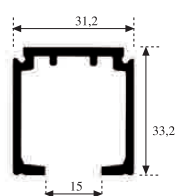

FLOAT 100 Retrac

Código	Descripción
10244	Jgo. Accesosios FLOAT -100 Retrac