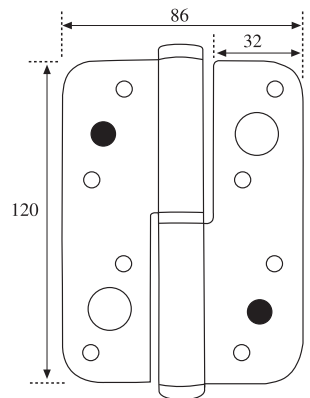

Bisagra Oculta 1029 Reg.

Código	Descripción	Acabado
10832	Bisagra Oculta Star1029	ZKNI

Puerta:
Alto: hasta 2100 mm
Ancho: hasta 850 mm

2 Bisagras 30 Kg.
3 Bisagras 40 Kg.

Capacidad
Puerta
altura hasta 2100 mm
ancho hasta 850 mm
*** 3 bisagras 30 kg
**** 3 bisagras 40 kg

Bisagra 8060 CR

Código	Descripción	Medidas
08624	8060 CR Inox Dcha	80x60x2,0
08617	8060 CR Inox Izda	80x60x2,0

INOX

CR

BYP

Bisagra 1086 Elevadora

Código	Descripción	Medidas
08630	1086 ELEV Inox Dcha	100x86x3,0
08629	1086 ELEV Inox Izda	100x86x3,0

INOX

CR

BYP

INOX

Pernio SS127030-CK2

Código	Descripción	Medidas
08628	SS127030-CK2 Inox Dcha	120x86x3,0
08627	SS127030-CK2 Inox Izda	120x86x3,0

BYP

INOX

Bisagra 1286P

Código	Descripción	Medidas
69164	1286P Inox 304 Dcha	120x86x3,0
69165	1286P Inox 304 Izda	120x86x3,0

BYP

INOX

Bisagra C-10FFCR (marco metálico)

Código	Descripción	Medidas
70654	C10FFCR Inox 304 Dcha	100x77x3,0
70655	C10FFCR Inox 304 Izda	100x77x3,0
06712	C10FFCR Inox Dcha	100x77x3,0
06713	C10FFCR Inox Izda	100x77x3,0