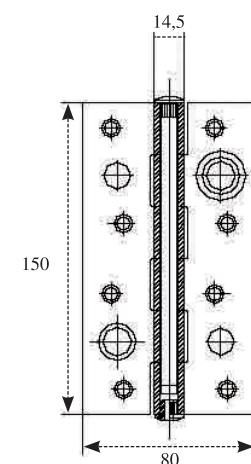

Bisagra Seguridad 905

Código	Medidas	Acabados
01888	150x80x3	CS
62276	150x80x3	ORO
59569	150x80x3	NE