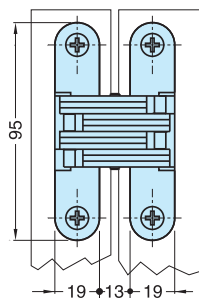

Bisagra Oculta

Código	Descripción	Acabado
08874	Bisagra Oculta 95x19x27	ZKNS

3 Bisagras 60 Kg.