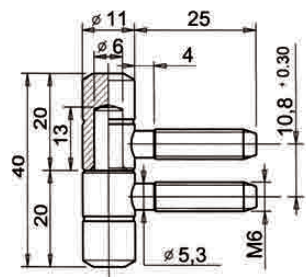

Anuba 605/ Ø 11 mm

BY P

Pernio Anuba 605 Ø 9mm

NE

Código	Medidas	Acabados	Tipo
60083	Ø 9	BR	Hembra
02740	Ø 9	BR	Macho
18208	Ø 9	HL	Hembra
02741	Ø 9	HL	Macho
53868	Ø 9	NE	Hembra
02742	Ø 9	NE	Macho

Anuba 605/ Ø 9 mm

BY P

Pernio Anuba 055 Ø 13mm

Anuba 055/ Ø 13 mm

Código	Medidas	Acabados	Tipo
18207	Ø 13	HL	Hembra
02722	Ø 13	HL	Macho
02807	Ø 13	NS	Hembra
02808	Ø 13	NS	Macho
02586	Ø 13	ZNE	Hembra
02720	Ø 13	ZNE	Macho

Pernio Anuba 535 Ø 11mm

Anuba 535/ Ø 11 mm

Código	Medidas	Acabados	Tipo
18206	Ø 11	HL	Hembra
02733	Ø 11	HL	Macho
07417	Ø 11	NI	Hembra
07418	Ø 11	NI	Macho

Anuba 535/ Ø 9 mm

Pernio Anuba 535 Ø 9mm

Código	Medidas	Acabados	Tipo
18205	Ø 9	HL	Hembra
02734	Ø 9	HL	Macho