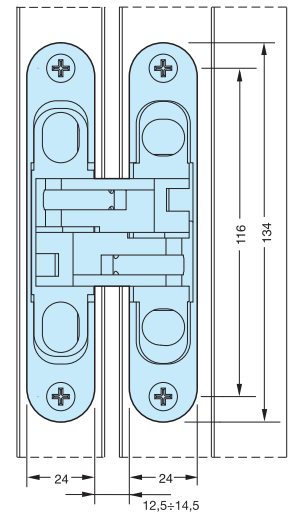

Bisagra Oculta 1029 Reg.

Código	Descripción	Acabado
10832	Bisagra Oculta Star1029	ZKNI

Puerta:
Alto: hasta 2100 mm
Ancho: hasta 850 mm

2 Bisagras 30 Kg.
3 Bisagras 40 Kg.

Capacidad
Puerta
altura hasta 2100 mm
ancho hasta 850 mm
*** 3 bisagras 30 kg
**** 3 bisagras 40 kg

Bisagra Oculta 1030 Reg.

Código	Descripción	Acabado
03485	Bisagra Oculta Star 1030	ZKNI

Puerta:
Alto: hasta 2100 mm
Ancho: hasta 850 mm

2 Bisagras 40 Kg.
3 Bisagras 60 Kg.

Capacidad
Puerta
altura hasta 2100 mm
ancho hasta 850 mm
2 bisagras 40 kg
3 bisagras 60 kg