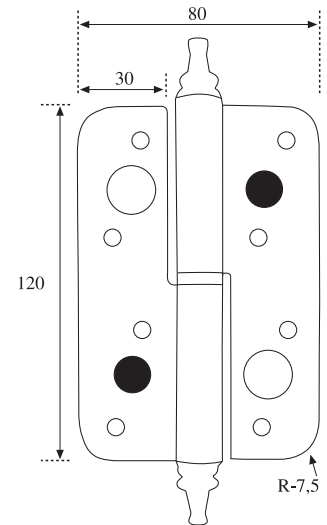

A - 2030 mm
B - 40 mm
C - 45 mm

Bisagra 175-P

Código	Medidas	Acabados
02006	120x80x4 Dcha.	LS
02007	120x80x4 Izda.	LS
69466	120x80x4 Dcha.	AF
69467	120x80x4 Izda.	AF

Bisagra 176-P

Código	Medidas	Acabados
63635	120x80x4 Dcha.	LS
63636	120x80x4 Izda.	LS