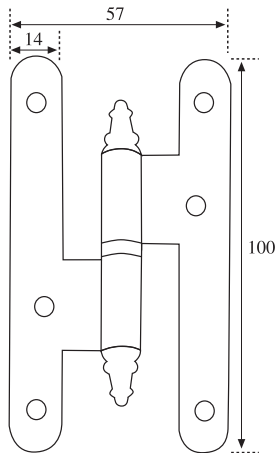

Pernio 305/100 (Aluminio)

Código	Medidas	Acabados
08031	100x57x2,8 Dcha.	ALDO
08030	100x57x2,8 Izda.	ALDO
05652	100x57x2,8 Dcha.	ALNS
05653	100x57x2,8 Izda.	ALNS
05646	100x57x2,8 Dcha.	ALNS (Granel)
05647	100x57x2,8 Izda.	ALNS (Granel)
05648	100x57x2,8 Dcha.	ALDO (Granel)
05649	100x57x2,8 Izda.	ALDO (Granel)