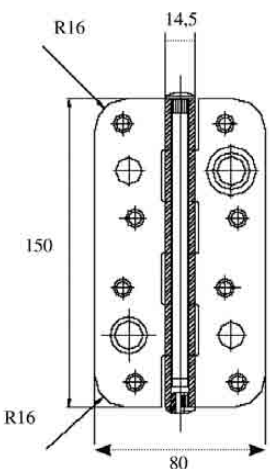

BYP

Bisagra Seguridad 916 R16

Código	Medidas	Acabados
01448	150x80x3	NE
01887	150x80x3	CS
03360	150x80x3	AF
65349	150x80x3	ORO

BYP

Bisagra Seguridad 917 R16

Código	Medidas	Acabados
01889	150x80x3	NS
03917	150x80x3	ORO
03334	150x80x3	INOX