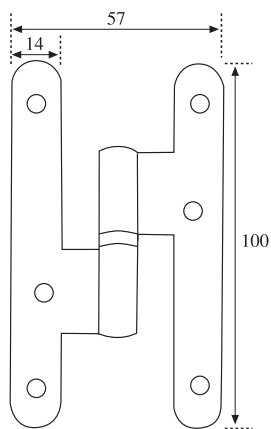

Pernio 305/100 (Latón)

Código	Medidas	Acabados
67584	100x57x2,4 Dcha.	NS
67585	100x57x2,4 Izda.	NS
67582	100x57x2,4 Dcha.	CR
67583	100x57x2,4 Izda.	CR
02004	100x57x2,4 Dcha.	LS
02005	100x57x2,4 Izda.	LS
02457	100x57x2,4 Dcha.	LP
02458	100x57x2,4 Izda.	LP
01446	100x57x2,4 Dcha.	CS
01447	100x57x2,4 Izda.	CS

BY P

Pernio 305/80 (Latón)

Código	Medidas	Acabados
69883	80x50x2,4 Dcha.	NS
69884	80x50x2,4 Izda.	NS
02014	80x50x2,4 Dcha.	LS
02015	80x50x2,4 Izda.	LS

BY P