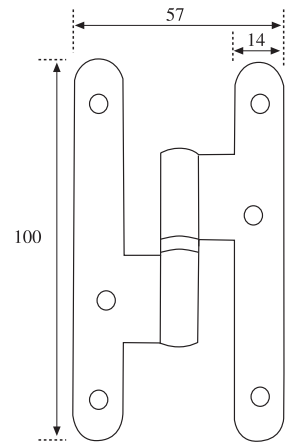

Pernio 3305/100 (Acero)

Código	Medidas	Acabados
08186	100x57x2,4 Dcha.	NS
08187	100x57x2,4 Izda.	NS
08188	100x57x2,4 Dcha.	LS
08189	100x57x2,4 Izda.	LS
03143	100x57x2,4 Dcha.	NS (Granel)
03144	100x57x2,4 Izda.	NS (Granel)