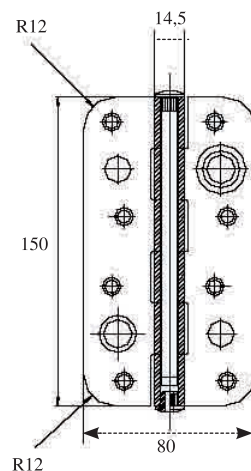

Bisagra Seguridad 912 R12

Código	Medidas	Acabados
62179	150x80x3,0	ORO
59568	150x80x3,0	NE