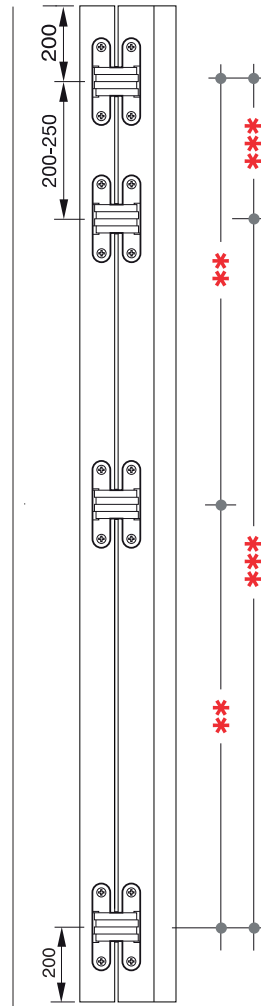

Bisagra Oculta 1029 Reg.

Código	Descripción	Acabado
10832	Bisagra Oculta Star1029	ZKNI

Puerta:
Alto: hasta 2100 mm
Ancho: hasta 850 mm

2 Bisagras 30 Kg.
3 Bisagras 40 Kg.

Capacidad
Puerta
altura hasta 2100 mm
ancho hasta 850 mm
*** 3 bisagras 30 kg
**** 3 bisagras 40 kg

Bisagra Oculta 1030 Reg.

Código	Descripción	Acabado
03485	Bisagra Oculta Star 1030	ZKNI

Puerta:
Alto: hasta 2100 mm
Ancho: hasta 850 mm

2 Bisagras 40 Kg.
3 Bisagras 60 Kg.

Capacidad
Puerta
altura hasta 2100 mm
ancho hasta 850 mm
2 bisagras 40 kg
3 bisagras 60 kg