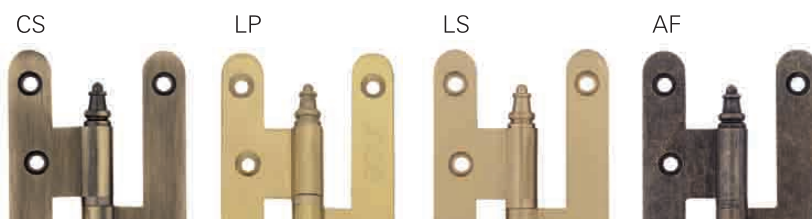

BY P

Pernio 305/80 (Latón)

Código	Medidas	Acabados
69883	80x50x2,4 Dcha.	NS
69884	80x50x2,4 Izda.	NS
02014	80x50x2,4 Dcha.	LS
02015	80x50x2,4 Izda.	LS

BY P

Pernio 307/100 (Latón)

Código	Medidas	Acabados
02000	100x57x2,4 Dcha.	LS
02001	100x57x2,4 Izda.	LS
02002	100x57x2,4 Dcha.	LP
02003	100x57x2,4 Izda.	LP
69162	100x57x2,4 Dcha.	AF
69163	100x57x2,4 Izda.	AF
70498	100x57x2,4 Dcha.	CS
70499	100x57x2,4 Izda.	CS