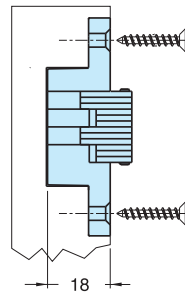

2 Bisagras 40 Kg.
3 Bisagras 60 Kg.

Puerta:
Alto: hasta 2100 mm
Ancho: hasta 850 mm

INOX

Puerta ▲
Marco ■

Bisagra Oculta
(especial armarios)

Código	Descripción	Acabado
00055	Bisagra Oculta 60x13x18	ZKNS

3 Bisagras 30 Kg.