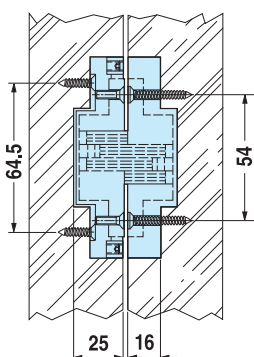

Bisagra Oculta 2010

Código	Descripción	Acabado

59174	Bisagra Oculta 2010 Inox	A Inox

2 Bisagras 40 Kg.
3 Bisagras 60 Kg.

Puerta:
Alto: hasta 2100 mm
Ancho: hasta 850 mm