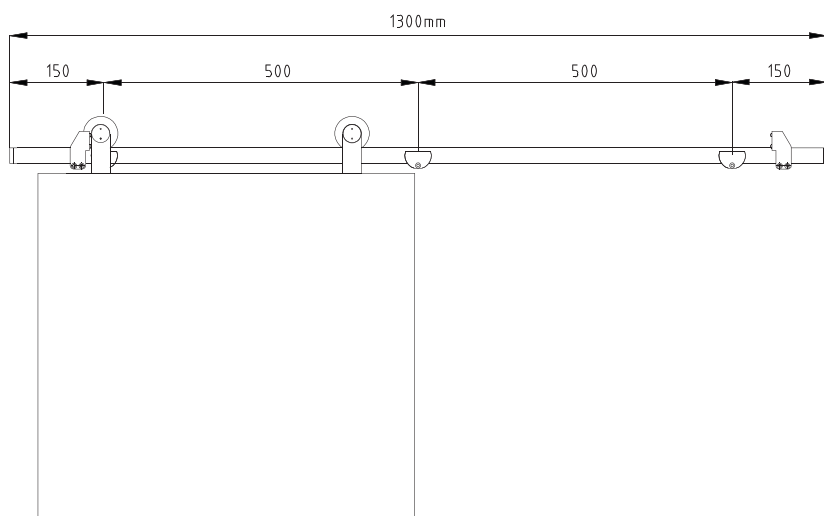

Jgo. Acc. P/Madera

Código	Descripción	Acabado
08921	Jgo. Acc. P/Madera	INOX

Código	Descripción	Medidas
09028	Tubo P/Corredera INOX	2 metros
09043	Tubo P/Corredera INOX	3 metros
09044	Tubo P/Corredera INOX	4 metros

Código	Descripción	Acabados
08924	Sop. tubo pared frontal (1)	INOX
08923	Sop. tubo pared lateral (2)	INOX