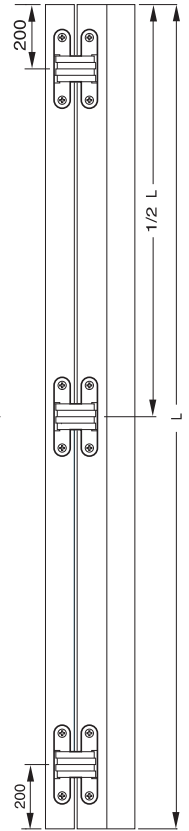

Bisagra Reg. Stars 1080 Vidrio

Código	Descripción	Acabado
03149	Bisagra Reg. Stars 1080 Vidrio	ZKNI

2 Bisagras 40 Kg.
3 Bisagras 60 Kg.

Taladro Cristal Templado

Cristal: 8 mm
4 suplementos

Cristal: 10 mm
2 suplementos

05908	Bisagra Oculta Reg.804/829	ZKNI
-------	----------------------------	------

2 Bisagras 15 Kg.
3 Bisagras 25 Kg.

Bisagra Oculta 2010

Código	Descripción	Acabado
--------	-------------	---------

59174	Bisagra Oculta 2010 Inox	A Inox
-------	--------------------------	--------

2 Bisagras 40 Kg.
3 Bisagras 60 Kg.

Puerta:
Alto: hasta 2100 mm
Ancho: hasta 850 mm

INOX

Puerta ▲
Marco ■

Bisagra Oculta
(especial armarios)

Código	Descripción	Acabado
00055	Bisagra Oculta 60x13x18	ZKNS

3 Bisagras 30 Kg.

Bisagra Oculta

Código	Descripción	Acabado
08874	Bisagra Oculta 95x19x27	ZKNS

3 Bisagras 60 Kg.

Bisagra Pivotante C117

Código	Descripción	Acabado
05688	Bisagra Pivotante C117	Inox

(INOX)

BYP

Bisagra Pivotante