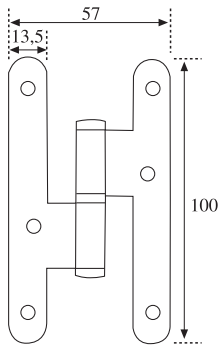

Pernio 305 Inox.

INOX

Código	Descripción	Medidas
08026	305/100 Inox 304 Dcha	100x57x2
08027	305/100 Inox 304 Izda	100x57x2
06900	305/100 Inox Dcha	100x57x2
06901	305/100 Inox Izda	100x57x2
04994	305/100 Inox Dcha	100x57x2 (Granel)
04995	305/100 Inox Izda	100x57x2 (Granel)