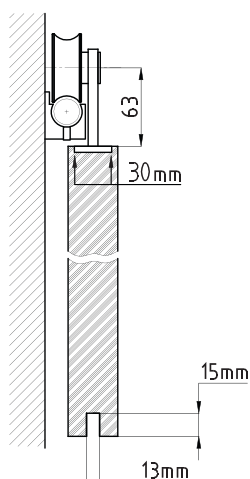

Jgo. Acc. P/Madera

Código	Descripción	Acabado
08921	Jgo. Acc. P/Madera	INOX

Código	Descripción	Medidas
09028	Tubo P/Corredera INOX	2 metros
09043	Tubo P/Corredera INOX	3 metros
09044	Tubo P/Corredera INOX	4 metros

Código	Descripción	Acabados
08924	Sop. tubo pared frontal (1)	INOX
08923	Sop. tubo pared lateral (2)	INOX