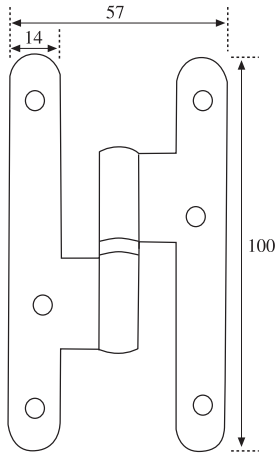

Código	Medidas	U/C	C/E
10246	-	1	200

Juego Accesorios

Código	Descripción
08734	Jgo. Accesorios BYP 80 Kg.

Perfil Superior 80 Aluminio

Código	Medidas	Acabado
09087	1,5 metro	Aluminio
09088	2 metros	Aluminio
09089	3 metros	Aluminio
09090	4 metros	Aluminio
08717	6 metros	Aluminio

BY P

Pernio 305/80 (Latón)

Código	Medidas	Acabados
69883	80x50x2,4 Dcha.	NS
69884	80x50x2,4 Izda.	NS
02014	80x50x2,4 Dcha.	LS
02015	80x50x2,4 Izda.	LS

BY P

Pernio 307/100 (Latón)

Código	Medidas	Acabados
02000	100x57x2,4 Dcha.	LS
02001	100x57x2,4 Izda.	LS
02002	100x57x2,4 Dcha.	LP
02003	100x57x2,4 Izda.	LP
69162	100x57x2,4 Dcha.	AF
69163	100x57x2,4 Izda.	AF
70498	100x57x2,4 Dcha.	CS
70499	100x57x2,4 Izda.	CS

Pernio 307/80 (Latón)

Código	Medidas	Acabados
02012	80x50x2,4 Dcha.	LS
02013	80x50x2,4 Izda.	LS
67580	80x50x2,4 Dcha.	LP
67581	80x50x2,4 Izda.	LP
70200	80x50x2,4 Dcha.	AF
70201	80x50x2,4 Izda.	AF
70500	80x50x2,4 Dcha.	CS
70501	80x50x2,4 Izda.	CS