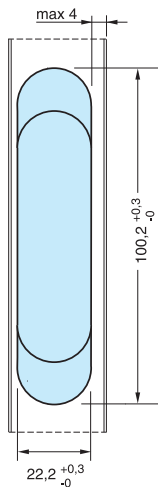

Bisagra Oculta 1029 Reg.

Código	Descripción	Acabado
10832	Bisagra Oculta Star1029	ZKNI

Puerta:
Alto: hasta 2100 mm
Ancho: hasta 850 mm

2 Bisagras 30 Kg.
3 Bisagras 40 Kg.

Capacidad
Puerta
altura hasta 2100 mm
ancho hasta 850 mm
*** 3 bisagras 30 kg
**** 3 bisagras 40 kg