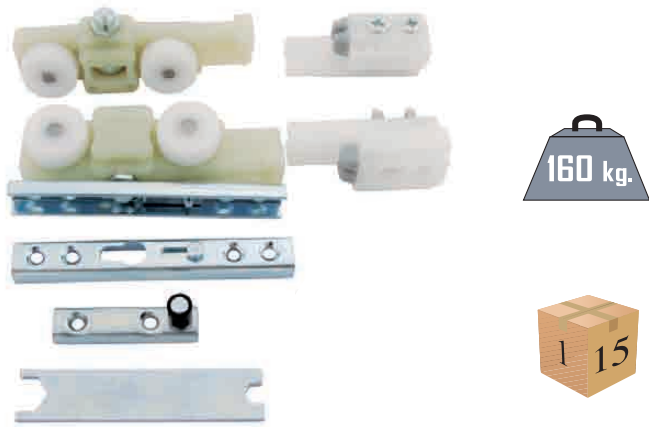

FLOAT 160 Retrac

Código	Descripción
10904	Jgo. Acce. Float 160 Retrac

**Soporte Pared
FLOAT 160**

Código	U/C	C/E
10905	1	200

**Perfil Superior
FLOAT 160**

Código	Medidas	Acabado
02337	4 metros	Aluminio