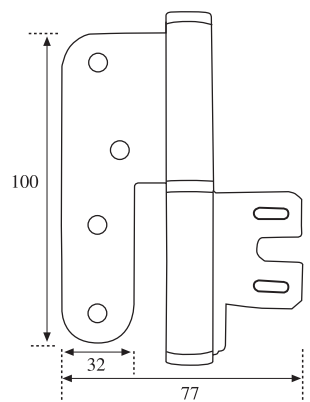

Bisagra Oculta 1029 Reg.

Código	Descripción	Acabado
10832	Bisagra Oculta Star1029	ZKNI

Puerta:
Alto: hasta 2100 mm
Ancho: hasta 850 mm

2 Bisagras 30 Kg.
3 Bisagras 40 Kg.

Capacidad
Puerta
altura hasta 2100 mm
ancho hasta 850 mm
*** 3 bisagras 30 kg
**** 3 bisagras 40 kg

Bisagra Oculta TE340 3D

Código	Descripción	Acabado
10529	Bisagra TE340 3D	F1Plata

2 Bisagras 80 Kg.

Puerta:
Alto: hasta 2300 mm
Ancho: hasta 1000 mm

Bisagra Oculta Reg. 804/829 (especial armarios)

Código	Descripción	Acabado
--------	-------------	---------

Bisagra 1286P

Código	Descripción	Medidas
69164	1286P Inox 304 Dcha	120x86x3,0
69165	1286P Inox 304 Izda	120x86x3,0

BYP

INOX

Bisagra C-10FFCR (marco metálico)

Código	Descripción	Medidas
70654	C10FFCR Inox 304 Dcha	100x77x3,0
70655	C10FFCR Inox 304 Izda	100x77x3,0
06712	C10FFCR Inox Dcha	100x77x3,0
06713	C10FFCR Inox Izda	100x77x3,0