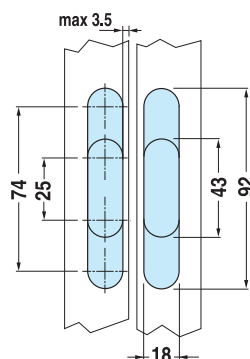

Bisagra Oculta 2010

Código	Descripción	Acabado

59174	Bisagra Oculta 2010 Inox	A Inox

2 Bisagras 40 Kg.
3 Bisagras 60 Kg.

Puerta:
Alto: hasta 2100 mm
Ancho: hasta 850 mm