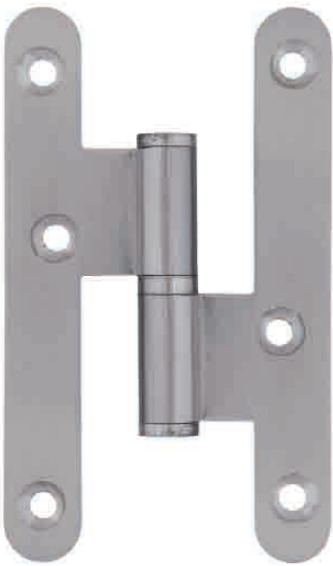

Pernio 3305/100 (Acero)

Código	Medidas	Acabados
08186	100x57x2,4 Dcha.	NS
08187	100x57x2,4 Izda.	NS
08188	100x57x2,4 Dcha.	LS
08189	100x57x2,4 Izda.	LS
03143	100x57x2,4 Dcha.	NS (Granel)
03144	100x57x2,4 Izda.	NS (Granel)

Pernio 3307/100 (Acero)

Código	Medidas	Acabados
08182	100x57x2,4 Dcha.	CS
08183	100x57x2,4 Izda.	CS
08184	100x57x2,4 Dcha.	LS
08185	100x57x2,4 Izda.	LS
10017	100x57x2,4 Dcha.	NE
10018	100x57x2,4 Izda.	NE