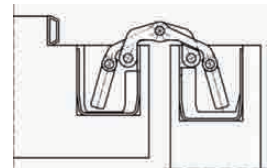

Bisagra Oculta TE340 3D

Código	Descripción	Acabado
10529	Bisagra TE340 3D	F1Plata

2 Bisagras 80 Kg.

Puerta:
Alto: hasta 2300 mm
Ancho: hasta 1000 mm