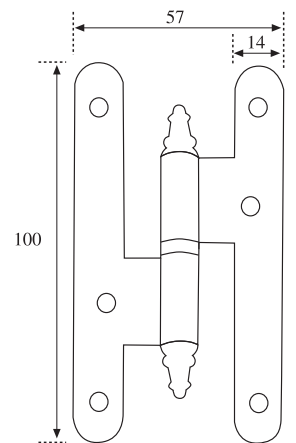

Pernio 3307/100 (Acero)

Código	Medidas	Acabados
08182	100x57x2,4 Dcha.	CS
08183	100x57x2,4 Izda.	CS
08184	100x57x2,4 Dcha.	LS
08185	100x57x2,4 Izda.	LS
10017	100x57x2,4 Dcha.	NE
10018	100x57x2,4 Izda.	NE