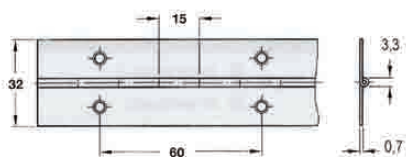

Juego Caperuzas CR Ø 13mm

Código	Medidas	Acabados	Material
53147	Ø 13	LP	Latón
60664	Ø 13	AF	Latón

Bisagra Plano

Código	Medidas	Acabados	Embalaje
07300	32 mm.	HL	50 m.
07301	40 mm.	HL	50 m.
56194	32 mm. Tira 3,5 m.	HL	7 Tiras
07272	32 mm.	HN	50 m.
07273	40 mm.	HN	50 m.