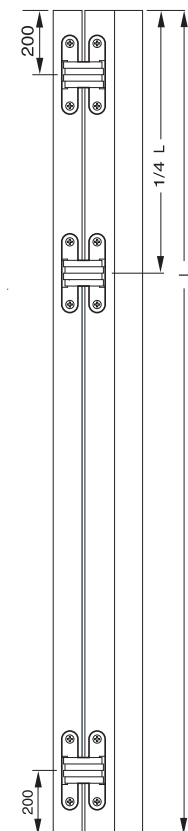

Bisagra Oculta 1030 Reg.

Código	Descripción	Acabado
03485	Bisagra Oculta Star 1030	ZKNI

Puerta:
Alto: hasta 2100 mm
Ancho: hasta 850 mm

2 Bisagras 40 Kg.
3 Bisagras 60 Kg.

Capacidad
Puerta
altura hasta 2100 mm
ancho hasta 850 mm
2 bisagras 40 kg
3 bisagras 60 kg

Bisagra Reg. Stars 1080 Vidrio

Código	Descripción	Acabado
03149	Bisagra Reg. Stars 1080 Vidrio	ZKNI

2 Bisagras 40 Kg.
3 Bisagras 60 Kg.

Taladro Cristal Templado

Cristal: 8 mm
4 suplementos

Cristal: 10 mm
2 suplementos

Bisagra Oculta TE340 3D

Código	Descripción	Acabado
10529	Bisagra TE340 3D	F1Plata

2 Bisagras 80 Kg.

Puerta:
Alto: hasta 2300 mm
Ancho: hasta 1000 mm

Bisagra Oculta Reg. 804/829 (especial armarios)

Código	Descripción	Acabado
--------	-------------	---------

05908	Bisagra Oculta Reg.804/829	ZKNI
-------	----------------------------	------

2 Bisagras 15 Kg.
3 Bisagras 25 Kg.

Bisagra Oculta 2010

Código	Descripción	Acabado
--------	-------------	---------

59174	Bisagra Oculta 2010 Inox	A Inox
-------	--------------------------	--------