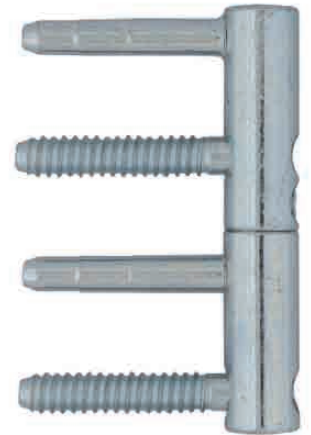

BYP

INOX

Bisagra S/Acción

Código	Medidas	Acabados
06084	180x80x4	Inox Sat AISI 304

Bisagra D/Acción

INOX

Código	Medidas	Acabados
70497	180x133x4	Inox Sat AISI 304

Anuba 495/ Ø 14 mm

Pernio Anuba S/R Reg. 495

Ø 14 mm

Código	Medidas	Acabados	Tipo
60084	Ø 14	ZA	Hembra
02729	Ø 14	ZA	Macho
03382	Ø 14	ZP	Hembra
03381	Ø 14	ZP	Macho
03384	Ø 14	NE	Hembra
03383	Ø 14	NE	Macho

Anuba 495/ Ø 16 mm