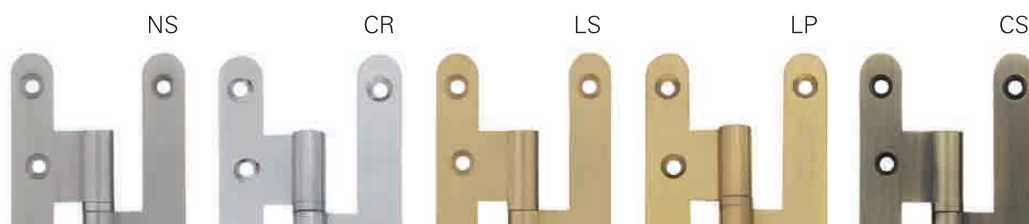

Pernio 305/100 (Latón)

Código	Medidas	Acabados
67584	100x57x2,4 Dcha.	NS
67585	100x57x2,4 Izda.	NS
67582	100x57x2,4 Dcha.	CR
67583	100x57x2,4 Izda.	CR
02004	100x57x2,4 Dcha.	LS
02005	100x57x2,4 Izda.	LS
02457	100x57x2,4 Dcha.	LP
02458	100x57x2,4 Izda.	LP
01446	100x57x2,4 Dcha.	CS
01447	100x57x2,4 Izda.	CS