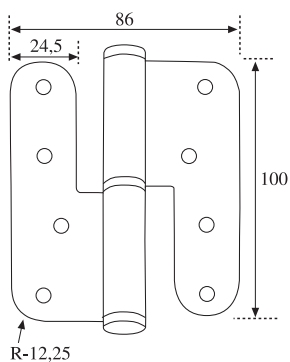

Bisagra Oculta 1029 Reg.

Código	Descripción	Acabado
10832	Bisagra Oculta Star1029	ZKNI

Puerta:
Alto: hasta 2100 mm
Ancho: hasta 850 mm

2 Bisagras 30 Kg.
3 Bisagras 40 Kg.

Capacidad
Puerta
altura hasta 2100 mm
ancho hasta 850 mm
*** 3 bisagras 30 kg
**** 3 bisagras 40 kg

BYP

CRC

INOX

Bisagra 9065 CRC - 9065

Código	Descripción	Medidas
64024	9065 CRC Inox 304 Dcha	95x65x2,5
64023	9065 CRC Inox 304 Izda	95x65x2,5
09595	9065 CRC Inox Dcha	95x65x2,5
09596	9065 CRC Inox Izda	95x65x2,5
60788	9065 Inox Dcha	95x65x2,5
60787	9065 Inox Izda	95x65x2,5

BYP

CRC

INOX

Bisagra 7050 CRC - 7050

Código	Descripción	Medidas
08616	7050 CRC Inox Dcha	70x50x2,0
08614	7050 CRC Inox Izda	70x50x2,0
03737	7050 Inox Dcha	70x50x2,0
03738	7050 Inox Izda	70x50x2,0

BYP

CR

INOX

Bisagra 1286 CR

Código	Descripción	Medidas
69878	1286 CR Inox Dcha	120x86x3,0
69879	1286 CR Inox Izda	120x86x3,0

BYP

Bisagra 1086 CR - 1086

Código	Descripción	Medidas
09918	1086 CR Inox 304 Dcha	100x86x3,0
09919	1086 CR Inox 304 Izda	100x86x3,0
64018	1086 CR Inox Dcha	100x86x3,0
64019	1086 CR Inox Izda	100x86x3,0
58689	1086 Inox Dcha	100x86x3,0
58690	1086 Iniox Izda	100x86x3,0