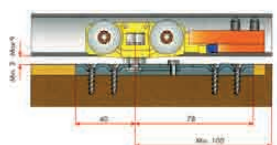

FLOAT 100 Smove Retrac

Código	Descripción
10245	Jgo. Accesosios FLOAT -100 Smove Retrac

Smove
Cierre Amortiguado

FLOAT 100 Retrac

Código	Descripción
10244	Jgo. Accesosios FLOAT -100 Retrac

Perfil Superior FLOAT 100 AL