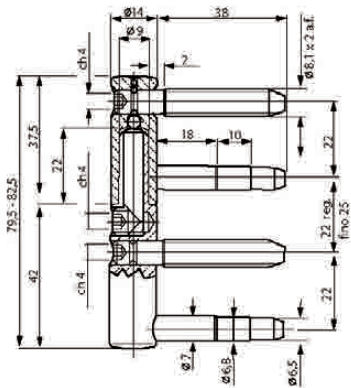

BYP

INOX

Bisagra S/Acción

Código	Medidas	Acabados
06084	180x80x4	Inox Sat AISI 304

Bisagra D/Acción

INOX

Código	Medidas	Acabados
70497	180x133x4	Inox Sat AISI 304

Anuba 495/ Ø 14 mm

Pernio Anuba S/R Reg. 495

Ø 14 mm

Código	Medidas	Acabados	Tipo
60084	Ø 14	ZA	Hembra
02729	Ø 14	ZA	Macho
03382	Ø 14	ZP	Hembra
03381	Ø 14	ZP	Macho
03384	Ø 14	NE	Hembra
03383	Ø 14	NE	Macho

Anuba 495/ Ø 16 mm