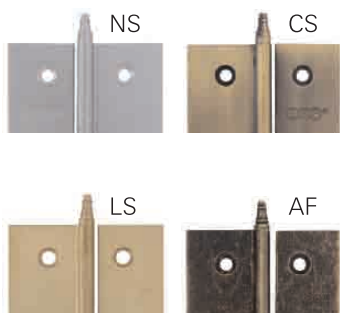

Juego Caperuzas CR Ø 13mm

Código	Medidas	Acabados	Material
53147	Ø 13	LP	Latón
60664	Ø 13	AF	Latón

Bisagra Plano

Código	Medidas	Acabados	Embalaje
07300	32 mm.	HL	50 m.
07301	40 mm.	HL	50 m.
56194	32 mm. Tira 3,5 m.	HL	7 Tiras
07272	32 mm.	HN	50 m.
07273	40 mm.	HN	50 m.

Bisagra 126

Código	Medidas	Acabados
67746	60x40 Dcha.	LS
67747	60x40 Izda.	LS
67742	60x40 Dcha.	LP
67743	60x40 Izda.	LP
67748	70x50 Dcha.	LS
67749	70x50 Izda.	LS
67744	70x50 Dcha.	LP
67745	70x50 Izda.	LP

Bisagra 1006 (Latón)

Código	Medidas	Acabados
51658	50x40 Dcha.	LS
51702	50x40 Izda.	LS
63449	50x40 Dcha.	LP
63450	50x40 Izda.	LP
57834	60x40 Dcha.	LS
57835	60x40 Izda.	LS
01476	60x40 Dcha.	AF
01479	60x40 Izda.	AF
01480	60x40 Dcha.	CS
01483	60x40 Izda.	CS
03400	60x40 Dcha.	NS
03401	60x40 Izda.	NS
57961	60x40 Dcha.	LP
57962	60x40 Izda.	LP
57836	70x50 Dcha.	LS
57837	70x50 Izda.	LS
69392	70x50 Dcha.	AF
69383	70x50 Izda.	AF
01484	70x50 Dcha.	CS
01491	70x50 Izda.	CS
03402	70x50 Dcha.	NS
03403	70x50 Izda.	NS
57963	70x50 Dcha.	LP
57964	70x50 Izda.	LP