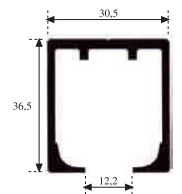

Código	Medidas	U/C	C/E
10246	-	1	200

Juego Accesorios

Código	Descripción
08734	Jgo. Accesorios BYP 80 Kg.

Perfil Superior 80 Aluminio

Código	Medidas	Acabado
09087	1,5 metro	Aluminio
09088	2 metros	Aluminio
09089	3 metros	Aluminio
09090	4 metros	Aluminio
08717	6 metros	Aluminio