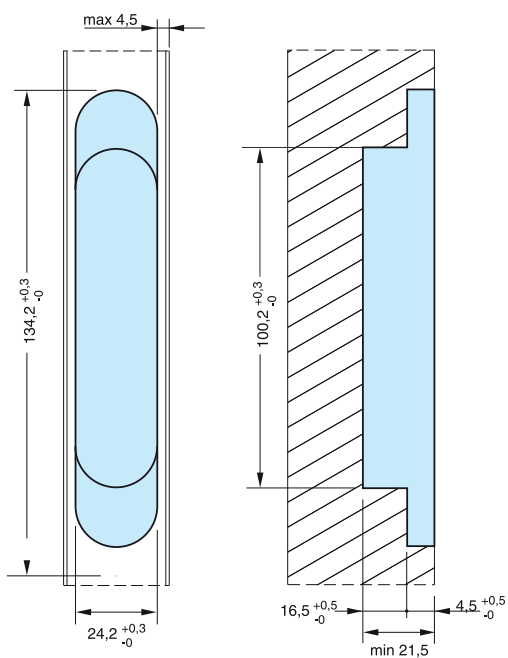

Bisagra Reg. Stars 1080 Vidrio

Código	Descripción	Acabado
03149	Bisagra Reg. Stars 1080 Vidrio	ZKNI

2 Bisagras 40 Kg.
3 Bisagras 60 Kg.

Taladro Cristal Templado

Cristal: 8 mm
4 suplementos

Cristal: 10 mm
2 suplementos

Bisagra Oculta TE340 3D

Código	Descripción	Acabado
10529	Bisagra TE340 3D	F1Plata

2 Bisagras 80 Kg.

Puerta:
Alto: hasta 2300 mm
Ancho: hasta 1000 mm

Bisagra Oculta Reg. 804/829 (especial armarios)

Código	Descripción	Acabado
--------	-------------	---------