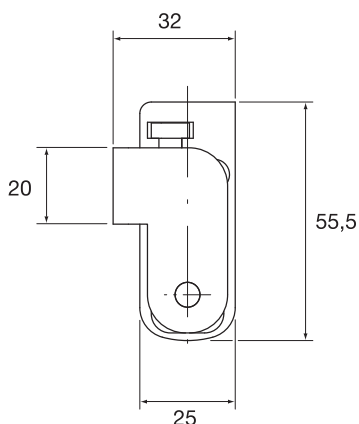

Para puertas enrasadas con fresado

Carga admisible por par de bisagras 80 Kg. (Testado 200.000 ciclos)

Pernos autolubrificantes.

Regulable en altura 0/+3 mm., lateral +/- 1,5 mm.

y profundidad +/- 1 mm. para paneles de 35 - 40 mm.