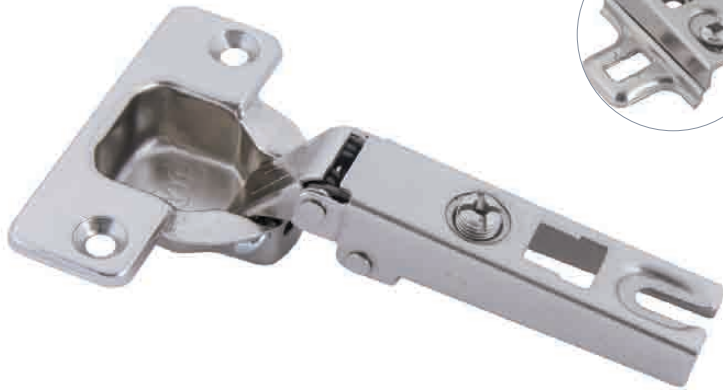

CLIP CAM

Bisagra CLIP CAM - Ángulos Especiales

CAM

Grado de apertura: 90-165°
 Profundidad de cazoleta: 11,5 mm.
 Diámetro cazoleta: 35 mm.
 Grosor puerta: 14-20 mm.

		Taco 10
	<p>Bisagra CLIP CAM A Recta 165° NI</p> <p>Bisagra CLIP CAM A Recta 165° P10 NI</p>	<p>10712</p> <p>10714</p>
	<p>Bisagra CLIP CAM B Codo 165° NI</p> <p>Bisagra CLIP CAM B Codo 165° P10 NI</p>	<p>10713</p> <p>10715</p>
	<p>Bisagra CLIP CAM C SCodo 165° NI</p> <p>Bisagra CLIP CAM C SCodo 165° P10 NI</p>	<p>50105</p> <p>50106</p>
	<p>Bisagra CLIP CAM R Falso NI</p> <p>Bisagra CLIP CAM R Falso P10 NI</p>	<p>10845</p> <p>50107</p>
	<p>Bisagra CLIP CAM 30° NI</p> <p>Bisagra CLIP CAM 30° P10 NI</p>	<p>10710</p> <p>50108</p>
	<p>Bisagra CLIP CAM 45° NI</p> <p>Bisagra CLIP CAM 45° P10 NI</p>	<p>10711</p> <p>50109</p>

Bases y Complementos CLIP CAM

CLIP CAM

CLIP

Todas las bases CLIP son compatibles

		Taco 5	Taco 10
 <p>Base CLIP CAM H4,5 Base CLIP CAM H4,5 P5 Base CLIP CAM H4,5 P10</p>	 10700	 10702	 10701
 <p>Base CLIP H4,5 Base CLIP H4,5 P5 Base CLIP H4,5 P10</p>	 10724	 10728	 10725
 <p>Tapa Bisagra Cabeza</p>	10726		
 <p>Tapa Bisagra Brazo</p>	10727		

SLIDE ON

Bisagra Slide ON

			 Taco 10
	Bisagra A Recta NI Bisagra A Recta P10 NI	10643 10646	
	Bisagra B Codo NI Bisagra B Codo P10 NI	10644 10647	
	Bisagra C SCodo NI Bisagra C SCodo P10 NI	10645 10648	
	Bisagra A Recta 165º NI Bisagra A Recta 165º P10 NI	10649 10656	
	Base H4,5 NI Base H4,5 NI P10	10657 10659	
	Base H4,5 165º NI Base H4,5 165º P10 NI	10674 10683	