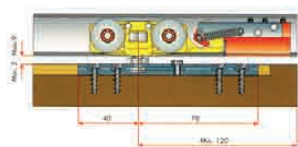

FLOAT 100 Smove Retrac

Código	Descripción
10245	Jgo. Accesosios FLOAT -100 Smove Retrac

Smove
Cierre Amortiguado

FLOAT 100 Retrac

Código	Descripción
10244	Jgo. Accesosios FLOAT -100 Retrac

Perfil Superior FLOAT 100 AL