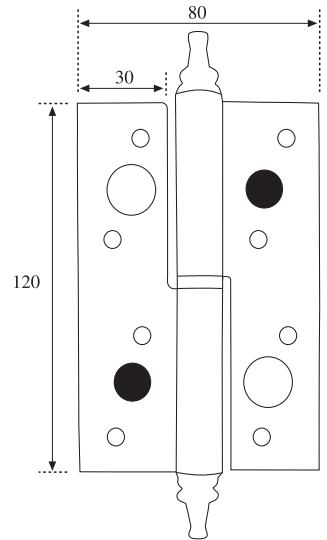

Bisagra 175-P

Código	Medidas	Acabados
02006	120x80x4 Dcha.	LS
02007	120x80x4 Izda.	LS
69466	120x80x4 Dcha.	AF
69467	120x80x4 Izda.	AF