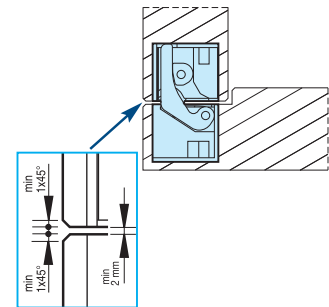

Puerta:
Alto: hasta 2100 mm
Ancho: hasta 850 mm

2 Bisagras 40 Kg.
3 Bisagras 60 Kg.