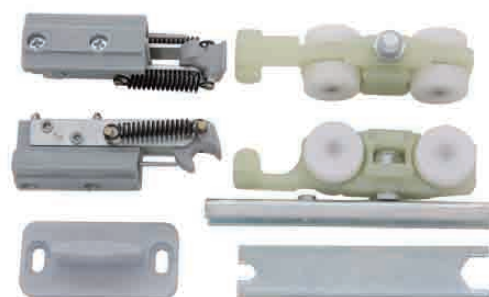

Código	Medidas	Acabado
02339	4 metros	Aluminio

FLOAT 160 Retrac

Código	Descripción
10904	Jgo. Acce. Float 160 Retrac

**Soporte Pared
FLOAT 160**

Código	U/C	C/E
10905	1	200

**Perfil Superior
FLOAT 160**

Código	Medidas	Acabado
02337	4 metros	Aluminio

FLOAT 100 Smove Retrac

Código	Descripción
10245	Jgo. Accesosios FLOAT -100 Smove Retrac

Smove
Cierre Amortiguado

FLOAT 100 Retrac

Código	Descripción
10244	Jgo. Accesosios FLOAT -100 Retrac

Perfil Superior FLOAT 100 AL