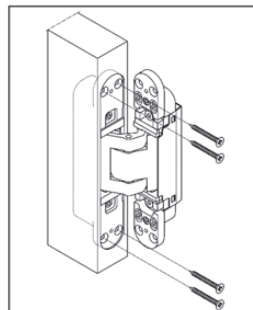

Bisagra Oculta TE340 3D

Código	Descripción	Acabado
10529	Bisagra TE340 3D	F1Plata

2 Bisagras 80 Kg.

Puerta:
Alto: hasta 2300 mm
Ancho: hasta 1000 mm

Bisagra Oculta Reg. 804/829 (especial armarios)

Código	Descripción	Acabado
--------	-------------	---------