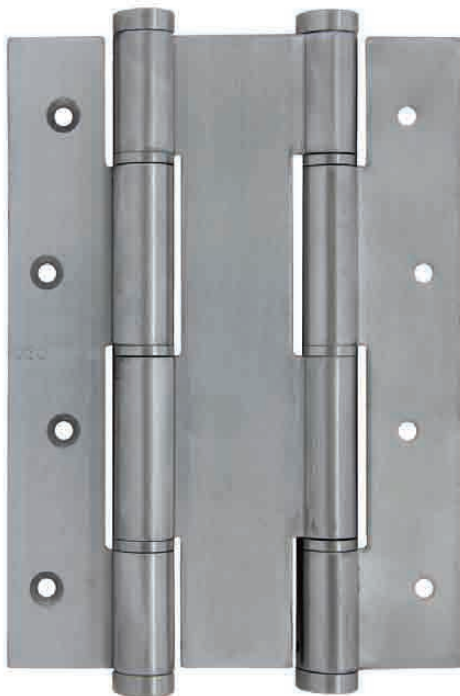

BYP

INOX

Bisagra S/Acción

Código	Medidas	Acabados
06084	180x80x4	Inox Sat AISI 304

Bisagra D/Acción

INOX

Código	Medidas	Acabados
70497	180x133x4	Inox Sat AISI 304

Anuba 495/ Ø 14 mm