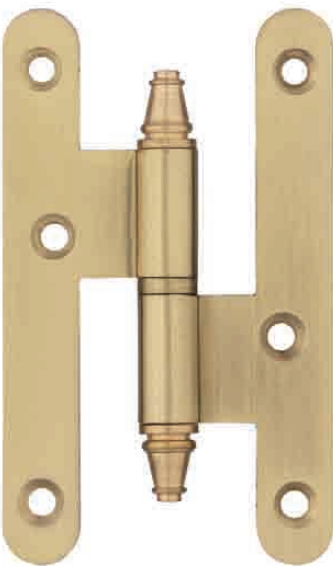

Pernio 3305/100 (Acero)

Código	Medidas	Acabados
08186	100x57x2,4 Dcha.	NS
08187	100x57x2,4 Izda.	NS
08188	100x57x2,4 Dcha.	LS
08189	100x57x2,4 Izda.	LS
03143	100x57x2,4 Dcha.	NS (Granel)
03144	100x57x2,4 Izda.	NS (Granel)