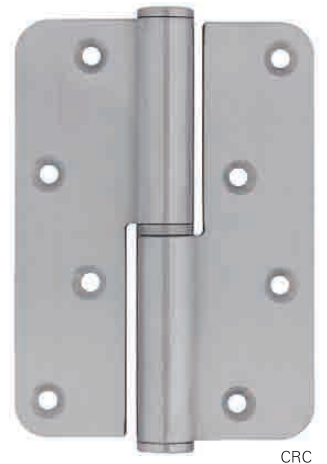

Bisagra Oculta 1030 Reg.

Código	Descripción	Acabado
03485	Bisagra Oculta Star 1030	ZKNI

Puerta:
Alto: hasta 2100 mm
Ancho: hasta 850 mm

2 Bisagras 40 Kg.
3 Bisagras 60 Kg.

Capacidad
Puerta
altura hasta 2100 mm
ancho hasta 850 mm
2 bisagras 40 kg
3 bisagras 60 kg

Juego Acc. Puerta Cristal

Código	Descripción	Acabado
05084	Jgo. Accesorio Puerta Cristal	Aluminio

Pernio 305 Inox.

INOX

Código	Descripción	Medidas
08026	305/100 Inox 304 Dcha	100x57x2
08027	305/100 Inox 304 Izda	100x57x2
06900	305/100 Inox Dcha	100x57x2
06901	305/100 Inox Izda	100x57x2
04994	305/100 Inox Dcha	100x57x2 (Granel)
04995	305/100 Inox Izda	100x57x2 (Granel)

BYP

Bisagra 1286 CRC

INOX

Código	Descripción	Medidas
01900	1286 CRC Inox 304 Dcha	120x86x3,0
01901	1286 CRC Inox 304 Izda	120x86x3,0

BYP

Bisagra 1086 CRC

INOX

Código	Descripción	Medidas
70652	1086 CRC Inox 304 Dcha	100x86x3,0
70653	1086 CRC Inox 304 Izda	100x86x3,0
06709	1086 CRC Inox Dcha	100x86x3,0
06710	1086 CRC Inox Izda	100x86x3,0