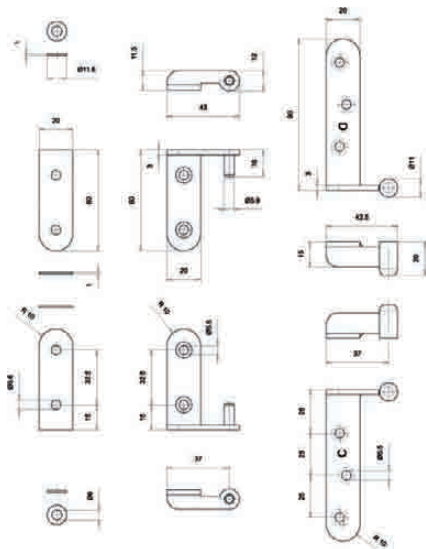

2 Bisagras 40 Kg.
3 Bisagras 60 Kg.

Puerta:
Alto: hasta 2100 mm
Ancho: hasta 850 mm

INOX

Puerta ▲
Marco ■

Bisagra Oculta
(especial armarios)

Código	Descripción	Acabado
00055	Bisagra Oculta 60x13x18	ZKNS

3 Bisagras 30 Kg.

Bisagra Oculta

Código	Descripción	Acabado
08874	Bisagra Oculta 95x19x27	ZKNS

3 Bisagras 60 Kg.

Bisagra Pivotante C117

Código	Descripción	Acabado
05688	Bisagra Pivotante C117	Inox

(INOX)

BYP

Bisagra Pivotante