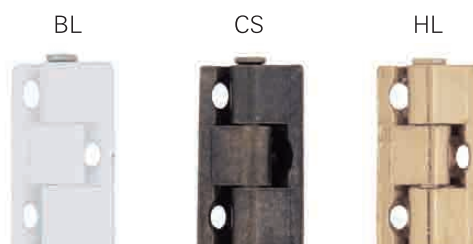

ZNE

Bisagra 210 Desmontable

Código	Medidas	Acabados
23764	50x40	HL
08586	60x40	HL
08587	70x50	HL

Desmontable

Bisagra Solapada

Código	Medidas	Acabados
08588	60x40X17	HL
08589	60X45X19	HL

Bisagra 5005

Código	Medidas	Acabados
57649	3/4"	HP
50708	1"	HP
50709	1-1/4"	HP
14387	1-1/2"	HP
69836	1-3/4"	HP
14388	2"	HP
69837	2-1/4"	HP
55274	2-1/2"	HP
69838	2-3/4"	HP
70034	3"	HP
70035	4"	HP

Bisagra AB-346 (Latón)

Código	Medidas	Acabados
01394	51 mm	AF
02094	51 mm	NS

Bisagra Oculta Duoton (Latón)

Código	Medidas	Acabados
19503	Ø 12	LT
19504	Ø 14	LT

Bisagra 0401

Código	Medidas	Acabados
19309	55 mm	HL
19310	55 mm	CR
19311	55 mm <td CS	
59959	55 mm	BL