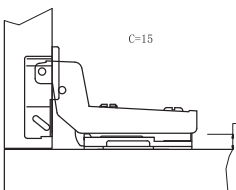

Bisagra P/Aluminio SCodo CLIP CAM Pistón NI

07130