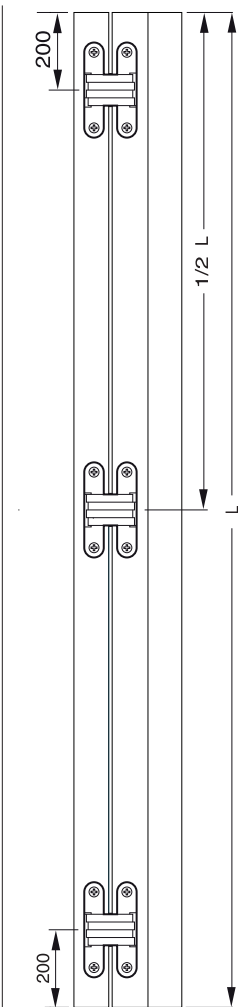

Bisagra Oculta 1029 Reg.

Código	Descripción	Acabado
10832	Bisagra Oculta Star1029	ZKNI

Puerta:
Alto: hasta 2100 mm
Ancho: hasta 850 mm

2 Bisagras 30 Kg.
3 Bisagras 40 Kg.

Capacidad
Puerta
altura hasta 2100 mm
ancho hasta 850 mm
*** 3 bisagras 30 kg
**** 3 bisagras 40 kg

Bisagra Oculta 1030 Reg.

Código	Descripción	Acabado
03485	Bisagra Oculta Star 1030	ZKNI

Puerta:
Alto: hasta 2100 mm
Ancho: hasta 850 mm

2 Bisagras 40 Kg.
3 Bisagras 60 Kg.

Capacidad
Puerta
altura hasta 2100 mm
ancho hasta 850 mm
2 bisagras 40 kg
3 bisagras 60 kg

Bisagra Reg. Stars 1080 Vidrio

Código	Descripción	Acabado
03149	Bisagra Reg. Stars 1080 Vidrio	ZKNI

2 Bisagras 40 Kg.
3 Bisagras 60 Kg.

Taladro Cristal Templado

Cristal: 8 mm
4 suplementos

Cristal: 10 mm
2 suplementos

Bisagra Oculta TE340 3D

Código	Descripción	Acabado
10529	Bisagra TE340 3D	F1Plata

2 Bisagras 80 Kg.

Puerta:
Alto: hasta 2300 mm
Ancho: hasta 1000 mm

Bisagra Oculta Reg. 804/829 (especial armarios)

Código	Descripción	Acabado
--------	-------------	---------