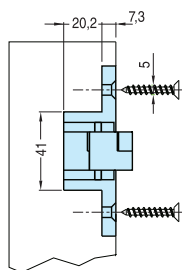

2 Bisagras 40 Kg.
3 Bisagras 60 Kg.

Puerta:
Alto: hasta 2100 mm
Ancho: hasta 850 mm

INOX

Puerta ▲
Marco ■

Bisagra Oculta
(especial armarios)

Código	Descripción	Acabado
00055	Bisagra Oculta 60x13x18	ZKNS

3 Bisagras 30 Kg.