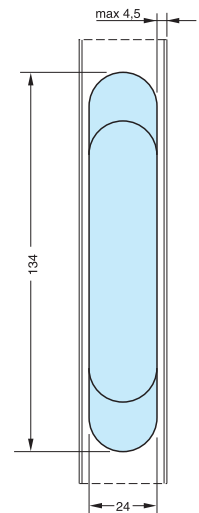

Bisagra Oculta 1029 Reg.

Código	Descripción	Acabado
10832	Bisagra Oculta Star1029	ZKNI

Puerta:
Alto: hasta 2100 mm
Ancho: hasta 850 mm

2 Bisagras 30 Kg.
3 Bisagras 40 Kg.

Capacidad
Puerta
altura hasta 2100 mm
ancho hasta 850 mm
*** 3 bisagras 30 kg
**** 3 bisagras 40 kg

Bisagra Oculta 1030 Reg.

Código	Descripción	Acabado
03485	Bisagra Oculta Star 1030	ZKNI

Puerta:
Alto: hasta 2100 mm
Ancho: hasta 850 mm

2 Bisagras 40 Kg.
3 Bisagras 60 Kg.

Capacidad
Puerta
altura hasta 2100 mm
ancho hasta 850 mm
2 bisagras 40 kg
3 bisagras 60 kg