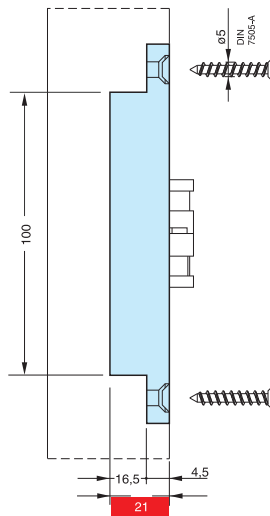

Puerta:
Alto: hasta 2100 mm
Ancho: hasta 850 mm

2 Bisagras 40 Kg.
3 Bisagras 60 Kg.