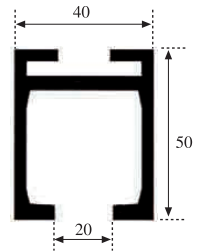

**Perfil Superior
FLOAT 240**

Código	Medidas	Acabado
02339	4 metros	Aluminio