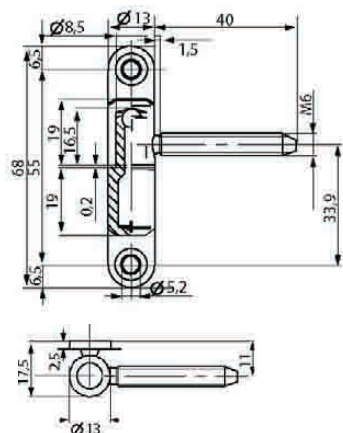

Anuba 535/ Ø 11 mm

Código	Medidas	Acabados	Tipo
18206	Ø 11	HL	Hembra
02733	Ø 11	HL	Macho
07417	Ø 11	NI	Hembra
07418	Ø 11	NI	Macho

Anuba 535/ Ø 9 mm

Pernio Anuba 535 Ø 9mm

Código	Medidas	Acabados	Tipo
18205	Ø 9	HL	Hembra
02734	Ø 9	HL	Macho

Pernio Anuba P09 Ø 13mm

Código	Medidas	Acabados	Tipo
57031	Ø 13	HL	Hembra
02745	Ø 13	HL	Macho

Juego Caperuzas 495 Ø 20mm

Código	Medidas	Acabados	Material
02701	Ø 20	NE	Nylon
05306	Ø 20	ORO	Nylon
05307	Ø 20	NS	Nylon