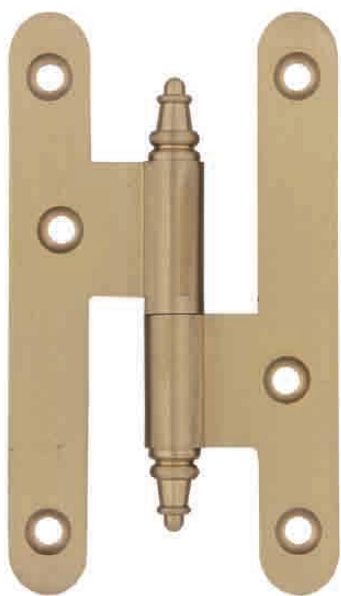

Pernio 307/100 (Latón)

Código	Medidas	Acabados
02000	100x57x2,4 Dcha.	LS
02001	100x57x2,4 Izda.	LS
02002	100x57x2,4 Dcha.	LP
02003	100x57x2,4 Izda.	LP
69162	100x57x2,4 Dcha.	AF
69163	100x57x2,4 Izda.	AF
70498	100x57x2,4 Dcha.	CS
70499	100x57x2,4 Izda.	CS

Pernio 307/80 (Latón)

Código	Medidas	Acabados
02012	80x50x2,4 Dcha.	LS
02013	80x50x2,4 Izda.	LS
67580	80x50x2,4 Dcha.	LP
67581	80x50x2,4 Izda.	LP
70200	80x50x2,4 Dcha.	AF
70201	80x50x2,4 Izda.	AF
70500	80x50x2,4 Dcha.	CS
70501	80x50x2,4 Izda.	CS