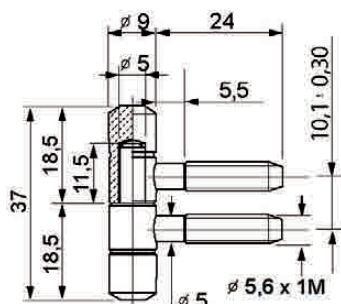

Anuba 535/ Ø 9 mm

Pernio Anuba 535 Ø 9mm

Código	Medidas	Acabados	Tipo
18205	Ø 9	HL	Hembra
02734	Ø 9	HL	Macho