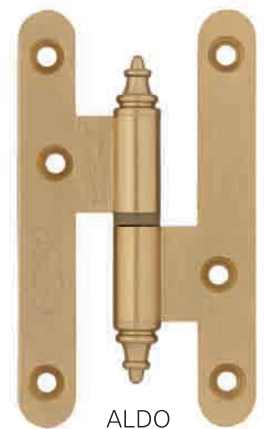

Pernio 307/100 (Aluminio)

Código	Medidas	Acabados
05654	100x57x2,8 Dcha.	ALDO
05655	100x57x2,8 Izda.	ALDO
05917	100x57x2,8 Dcha.	ALNE
05918	100x57x2,8 Izda.	ALNE
05650	100x57x2,8 Dcha.	ALDO (Granel)
05651	100x57x2,8 Izda.	ALDO (Granel)