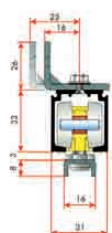

FLOAT 100 Smove Retrac

Código	Descripción
10245	Jgo. Accesosios FLOAT -100 Smove Retrac

Smove
Cierre Amortiguado

FLOAT 100 Retrac

Código	Descripción
10244	Jgo. Accesosios FLOAT -100 Retrac

Perfil Superior FLOAT 100 AL