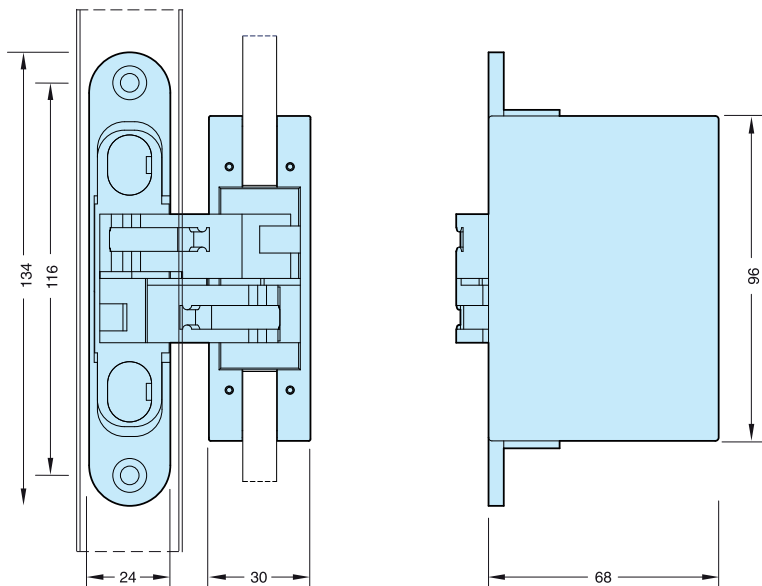

Bisagra Reg. Stars 1080 Vidrio

Código	Descripción	Acabado
03149	Bisagra Reg. Stars 1080 Vidrio	ZKNI

2 Bisagras 40 Kg.
3 Bisagras 60 Kg.

Taladro Cristal Templado