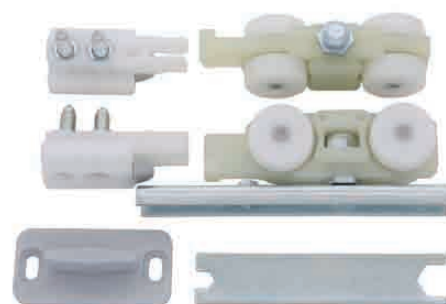

FLOAT 100 Smove Retrac

Código	Descripción
10245	Jgo. Accesosios FLOAT -100 Smove Retrac

Smove
Cierre Amortiguado

FLOAT 100 Retrac

Código	Descripción
10244	Jgo. Accesosios FLOAT -100 Retrac

Perfil Superior FLOAT 100 AL