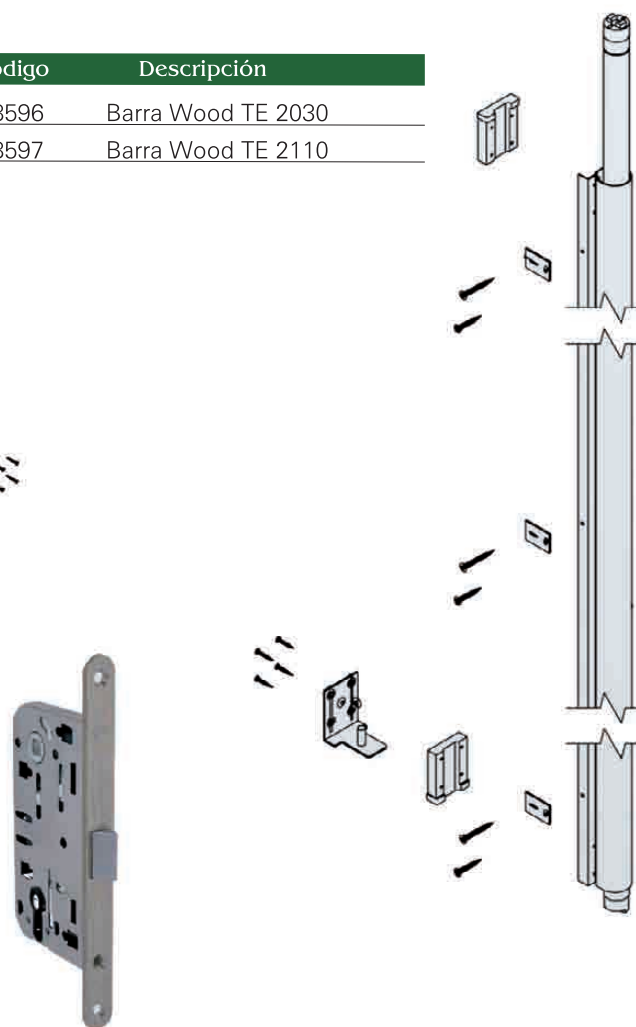

Código	Descripción
08592	Jgo. Accesorios Wood TE 725 PL
08593	Jgo. Accesorios Wood TE 825 PL
08594	Jgo. Accesorios Wood TE 925 PL
08595	Jgo. Accesorios Wood TE 1025 PL

Código	Descripción
08596	Barra Wood TE 2030
08597	Barra Wood TE 2110