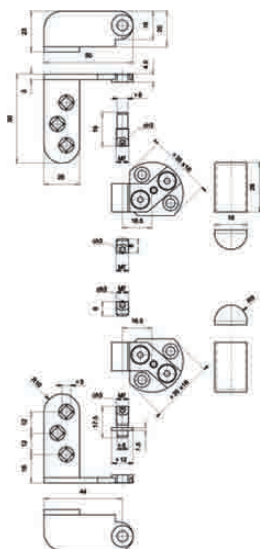

Bisagra Pivotante C117

Código	Descripción	Acabado
05688	Bisagra Pivotante C117	Inox

(INOX)

BYP

Bisagra Pivotante

Código	Descripción	Acabado
08327	Jgo. Bisagras Pivotante	NS

BYP

Bisagra Pivotante Reg.

Código	Descripción
08328	Jgo. Bisagras Pivotante NS Regulable

BYP