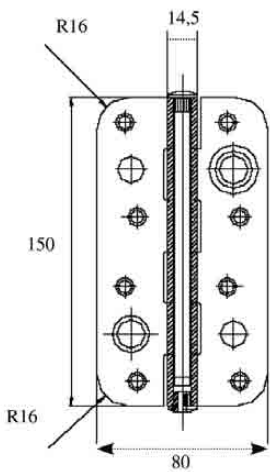

Bisagra Seguridad Inox.

INOX

Código	Medidas	Acabados
02860	Ref.906 150x80x3	Inox 304
03334	Ref.917 150x80x3	Inox 304

BYP

Bisagra Seguridad 916 R16

Código	Medidas	Acabados
01448	150x80x3	NE
01887	150x80x3	CS
03360	150x80x3	AF
65349	150x80x3	ORO

BYP

Bisagra Seguridad 917 R16

Código	Medidas	Acabados
01889	150x80x3	NS
03917	150x80x3	ORO
03334	150x80x3	INOX

BYP