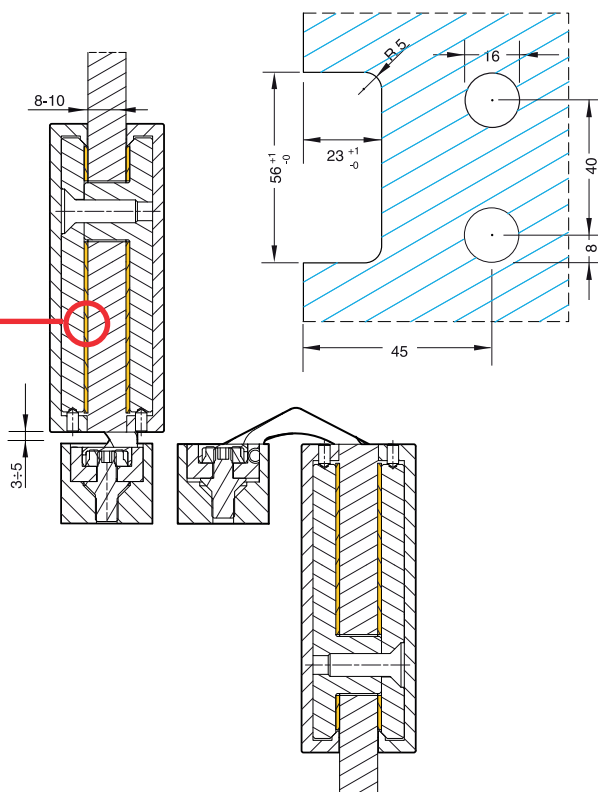

Bisagra Oculta TE340 3D

Código	Descripción	Acabado
10529	Bisagra TE340 3D	F1Plata

2 Bisagras 80 Kg.

Puerta:
Alto: hasta 2300 mm
Ancho: hasta 1000 mm

Bisagra Oculta Reg. 804/829 (especial armarios)

Código	Descripción	Acabado
--------	-------------	---------