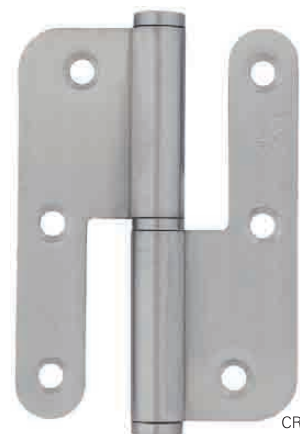

Bisagra 1286 CR

Código	Descripción	Medidas
69878	1286 CR Inox Dcha	120x86x3,0
69879	1286 CR Inox Izda	120x86x3,0

BYP

Bisagra 1086 CR - 1086

Código	Descripción	Medidas
09918	1086 CR Inox 304 Dcha	100x86x3,0
09919	1086 CR Inox 304 Izda	100x86x3,0
64018	1086 CR Inox Dcha	100x86x3,0
64019	1086 CR Inox Izda	100x86x3,0
58689	1086 Inox Dcha	100x86x3,0
58690	1086 Iniox Izda	100x86x3,0

INOX

CR

BYP

Bisagra 9065 CR

Código	Descripción	Medidas
07699	9065 CR Inox Dcha	90x65x2,5
07700	9065 CR Inox Izda	90x65x2,5

INOX

CR

BYP

Bisagra 8060 CR

Código	Descripción	Medidas
08624	8060 CR Inox Dcha	80x60x2,0
08617	8060 CR Inox Izda	80x60x2,0

INOX

CR

BYP

Bisagra 1086 Elevadora

Código	Descripción	Medidas
08630	1086 ELEV Inox Dcha	100x86x3,0
08629	1086 ELEV Inox Izda	100x86x3,0