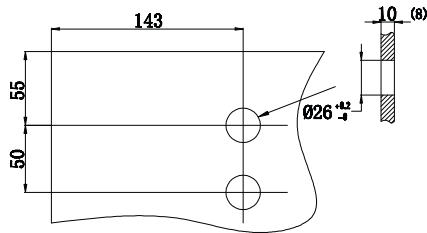

Jgo. Acc. P/Vidrio

Código	Descripción	Acabado
08922	Jgo. Acc. P/Vidrio	INOX

Código	Descripción	Medidas
09028	Tubo P/Corredera INOX	2 metros
09043	Tubo P/Corredera INOX	3 metros
09044	Tubo P/Corredera INOX	4 metros

Código	Descripción	Acabados
08924	Sop. tubo pared frontal (1)	INOX
08923	Sop. tubo pared lateral (2)	INOX