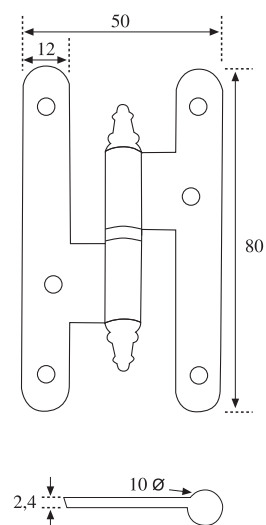

Código	Medidas	U/C	C/E
10246	-	1	200

Juego Accesorios

Código	Descripción
08734	Jgo. Accesorios BYP 80 Kg.

Perfil Superior 80 Aluminio

Código	Medidas	Acabado
09087	1,5 metro	Aluminio
09088	2 metros	Aluminio
09089	3 metros	Aluminio
09090	4 metros	Aluminio
08717	6 metros	Aluminio

A - 2030 mm
B - 40 mm
C - 45 mm

Bisagra 175-P

Código	Medidas	Acabados
02006	120x80x4 Dcha.	LS
02007	120x80x4 Izda.	LS
69466	120x80x4 Dcha.	AF
69467	120x80x4 Izda.	AF

Bisagra 176-P

Código	Medidas	Acabados
63635	120x80x4 Dcha.	LS
63636	120x80x4 Izda.	LS

BY P

Pernio 305/80 (Latón)

Código	Medidas	Acabados
69883	80x50x2,4 Dcha.	NS
69884	80x50x2,4 Izda.	NS
02014	80x50x2,4 Dcha.	LS
02015	80x50x2,4 Izda.	LS

BY P

Pernio 307/100 (Latón)

Código	Medidas	Acabados
02000	100x57x2,4 Dcha.	LS
02001	100x57x2,4 Izda.	LS
02002	100x57x2,4 Dcha.	LP
02003	100x57x2,4 Izda.	LP
69162	100x57x2,4 Dcha.	AF
69163	100x57x2,4 Izda.	AF
70498	100x57x2,4 Dcha.	CS
70499	100x57x2,4 Izda.	CS

Pernio 307/80 (Latón)

Código	Medidas	Acabados
02012	80x50x2,4 Dcha.	LS
02013	80x50x2,4 Izda.	LS
67580	80x50x2,4 Dcha.	LP
67581	80x50x2,4 Izda.	LP
70200	80x50x2,4 Dcha.	AF
70201	80x50x2,4 Izda.	AF
70500	80x50x2,4 Dcha.	CS
70501	80x50x2,4 Izda.	CS