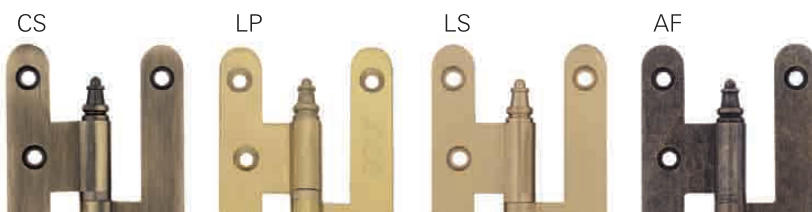

Pernio 307/80 (Latón)

Código	Medidas	Acabados
02012	80x50x2,4 Dcha.	LS
02013	80x50x2,4 Izda.	LS
67580	80x50x2,4 Dcha.	LP
67581	80x50x2,4 Izda.	LP
70200	80x50x2,4 Dcha.	AF
70201	80x50x2,4 Izda.	AF
70500	80x50x2,4 Dcha.	CS
70501	80x50x2,4 Izda.	CS