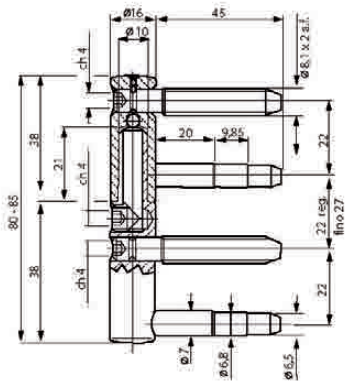

BYP

INOX

Bisagra S/Acción

Código	Medidas	Acabados
06084	180x80x4	Inox Sat AISI 304

Bisagra D/Acción

INOX

Código	Medidas	Acabados
70497	180x133x4	Inox Sat AISI 304

Anuba 495/ Ø 14 mm

Pernio Anuba S/R Reg. 495

Ø 14 mm

Código	Medidas	Acabados	Tipo
60084	Ø 14	ZA	Hembra
02729	Ø 14	ZA	Macho
03382	Ø 14	ZP	Hembra
03381	Ø 14	ZP	Macho
03384	Ø 14	NE	Hembra
03383	Ø 14	NE	Macho

Anuba 495/ Ø 16 mm