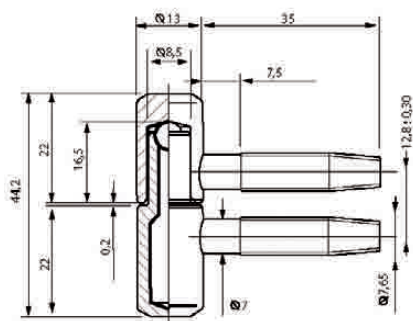

Pernio Anuba 055 Ø 13mm

Anuba 055/ Ø 13 mm

Código	Medidas	Acabados	Tipo
18207	Ø 13	HL	Hembra
02722	Ø 13	HL	Macho
02807	Ø 13	NS	Hembra
02808	Ø 13	NS	Macho
02586	Ø 13	ZNE	Hembra
02720	Ø 13	ZNE	Macho