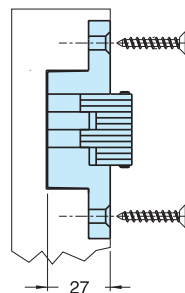

Bisagra Oculta

Código	Descripción	Acabado
08874	Bisagra Oculta 95x19x27	ZKNS

3 Bisagras 60 Kg.