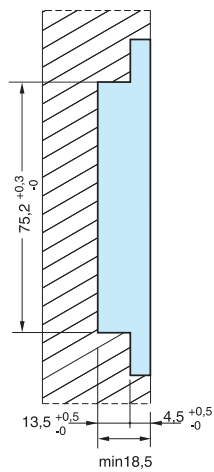

Bisagra Oculta 1029 Reg.

Código	Descripción	Acabado
10832	Bisagra Oculta Star1029	ZKNI

Puerta:
Alto: hasta 2100 mm
Ancho: hasta 850 mm

2 Bisagras 30 Kg.
3 Bisagras 40 Kg.

Capacidad
Puerta
altura hasta 2100 mm
ancho hasta 850 mm
*** 3 bisagras 30 kg
**** 3 bisagras 40 kg