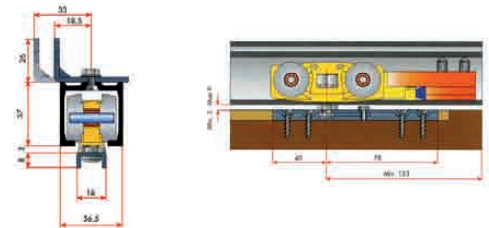

FLOAT 160 Retrac

Código	Descripción
10904	Jgo. Acce. Float 160 Retrac

**Soporte Pared
FLOAT 160**

Código	U/C	C/E
10905	1	200

**Perfil Superior
FLOAT 160**

Código	Medidas	Acabado
02337	4 metros	Aluminio