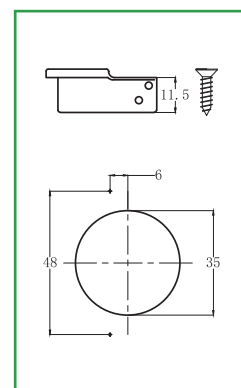

Bisagra 35 A Recta Expulsar NI

06385