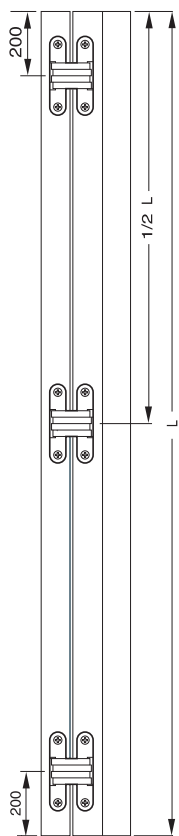

Bisagra Oculta 1030 Reg.

Código	Descripción	Acabado
03485	Bisagra Oculta Star 1030	ZKNI

Puerta:
Alto: hasta 2100 mm
Ancho: hasta 850 mm

2 Bisagras 40 Kg.
3 Bisagras 60 Kg.

Capacidad
Puerta
altura hasta 2100 mm
ancho hasta 850 mm
2 bisagras 40 kg
3 bisagras 60 kg

Bisagra Reg. Stars 1080 Vidrio

Código	Descripción	Acabado
03149	Bisagra Reg. Stars 1080 Vidrio	ZKNI

2 Bisagras 40 Kg.
3 Bisagras 60 Kg.

Taladro Cristal Templado

Cristal: 8 mm
4 suplementos

Cristal: 10 mm
2 suplementos

Bisagra Oculta TE340 3D

Código	Descripción	Acabado
10529	Bisagra TE340 3D	F1Plata

2 Bisagras 80 Kg.

Puerta:
Alto: hasta 2300 mm
Ancho: hasta 1000 mm

Bisagra Oculta Reg. 804/829 (especial armarios)

Código	Descripción	Acabado
--------	-------------	---------

05908	Bisagra Oculta Reg.804/829	ZKNI
-------	----------------------------	------

2 Bisagras 15 Kg.
3 Bisagras 25 Kg.

Bisagra Oculta 2010

Código	Descripción	Acabado
--------	-------------	---------

59174	Bisagra Oculta 2010 Inox	A Inox
-------	--------------------------	--------